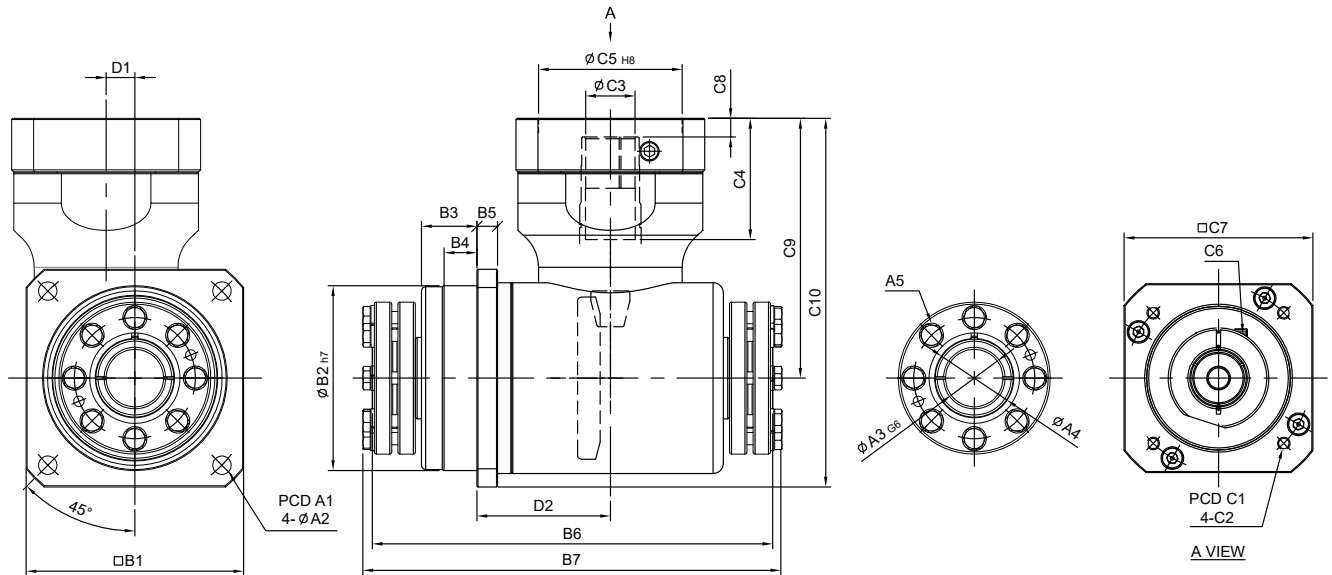

HF-FM series

RATIO : 5.10.15 (單段 1-Stage)

入力法蘭 - 雙邊免鍵軸套

Input Flange - Double Clamping

unit: mm

	Model Code	60	75	100	140	180
		A	A1	68	85	120
	A2	5.5	6.5	9	11	13
	A3	15	20	28	40	55
	A4	22	28	38	52	73
	A5	6-M6	6-M6	8-M6	8-M8	8-M8
B	B1	62	76	106	142	190
	B2	60	70	90	130	160
	B3	18	18	27	27	26
	B4	11	12	16	15.5	15.5
	B5	6	7	10	12	15
	B6	144	155	195	253	311
	B7	153	162	202	264	320
C	C1	46 · 60 · 63	70 · 75 · 90	90 · 100 · 115 · 145	115 · 145 · 165	145 · 165 · 200
	C2	M3 · M4 · M5	M4 · M5 · M6	M5 · M6 · M8	M6 · M8 · M10	M8 · M10 · M12
	C3	11	14	24	35	42
	C4	26	33	59	82	84.5
	C5	30 · 40 · 50	50 · 60 · 70	70 · 80 · 95 · 110	95 · 110 · 130	110 · 130 · 180
	C6	M4 x P0.7	M5 x P0.8	M6 x P1.0	M8 x P1.25	M10 x P1.5
	C7	46 · 55	64 · 70 · 80	92 · 110 · 130	122 · 130 · 150	146 · 150 · 190
	C8	5	6	9	10	10
	C9	69	95.5	126.5	179	228
	C10	100	133.5	179.5	250	323
D	D1	9	9	14	23	32
	D2	41.5	48	65	90	125
Weight ±3% (kg)				5.94		