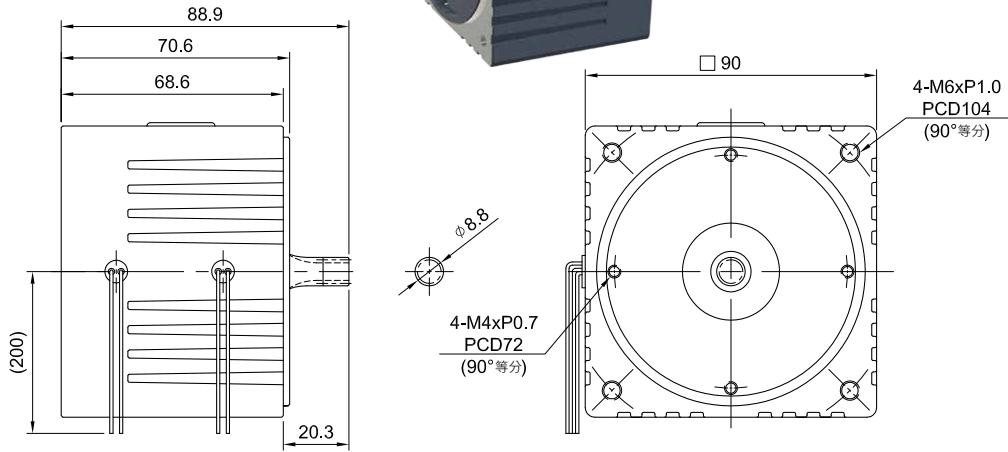

CG09GCB

規格 Mordel No.	離合器 Clutch	剎車器 Brake	規格 Mordel No.	離合器 Clutch	剎車器 Brake
馬達出力 (W)	依馬達型號		吸引時間 (msec)	13	
額定電壓 DC (V)	24		轉矩建立時間 (msec)	—	
靜摩擦轉矩 (kgf-cm)	30	35	釋放時間 (msec)	13	
動摩擦轉矩 (kgf-cm)	28	33	動作頻率 (回 / 每分鐘)	每分鐘 60 次	
功率 (W)	6.72	5.76	導線 (UL1430, AWG22, L=300)	黑	棕
絕緣等級	E		來令片	非石棉	

CG09ACB

- 搭配馬達規格
- CM09 □ 40 □ -CB
  - CM09 □ 60 □ -CB
  - CM09 □ 90 □ -CB

規格 Mordel No.	離合器 Clutch	剎車器 Brake	規格 Mordel No.	離合器 Clutch	剎車器 Brake
馬達出力 (W)	依馬達型號		吸引時間 (msec)	13	
額定電壓 DC (V)	24		轉矩建立時間 (msec)	—	
靜摩擦轉矩 (kgf-cm)	30	35	釋放時間 (msec)	13	
動摩擦轉矩 (kgf-cm)	28	33	動作頻率 (回 / 每分鐘)	每分鐘 60 次	
功率 (W)	6.72	5.76	導線 (UL1430, AWG22, L=300)	黑	棕
絕緣等級	E		來令片	非石棉	