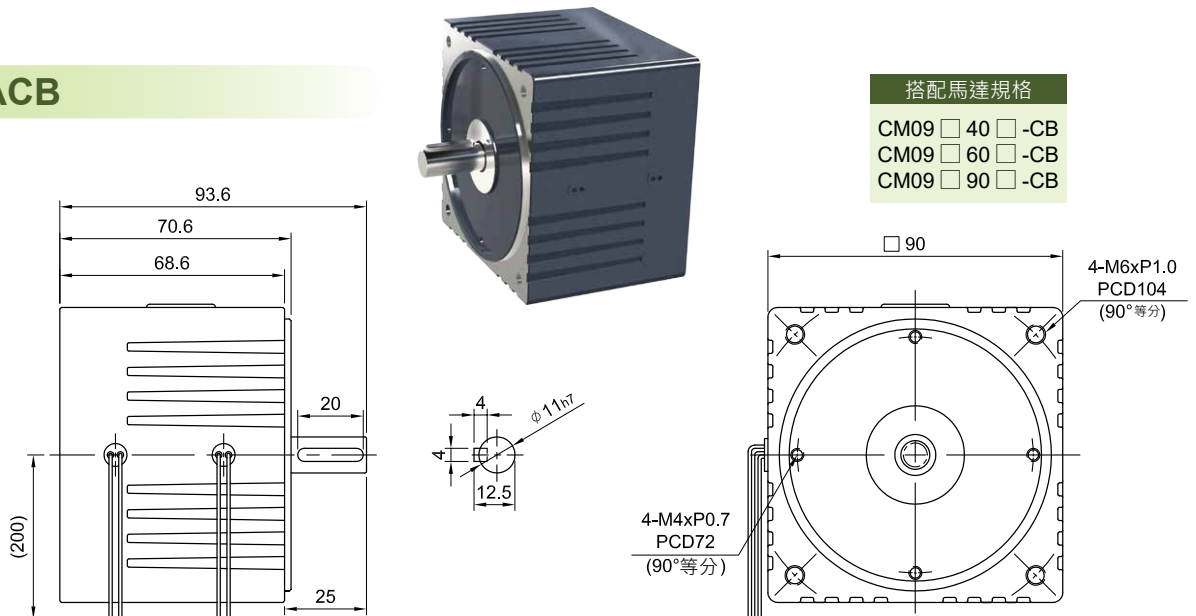

CG09GCB

規格 Mordel No.	離合器 Clutch	剎車器 Brake	規格 Mordel No.	離合器 Clutch	剎車器 Brake
馬達出力 (W)	依馬達型號		吸引時間 (msec)	13	
額定電壓 DC (V)	24		轉矩建立時間 (msec)	—	
靜摩擦轉矩 (kgf-cm)	30	35	釋放時間 (msec)	13	
動摩擦轉矩 (kgf-cm)	28	33	動作頻率 (回 / 每分鐘)	每分鐘 60 次	
功率 (W)	6.72	5.76	導線 (UL1430, AWG22, L=300)	黑	棕
絕緣等級	E		來令片	非石棉	

CG09ACB

- 搭配馬達規格
- CM09 □ 40 □ -CB
  - CM09 □ 60 □ -CB
  - CM09 □ 90 □ -CB

規格 Mordel No.	離合器 Clutch	剎車器 Brake	規格 Mordel No.	離合器 Clutch	剎車器 Brake
馬達出力 (W)	依馬達型號		吸引時間 (msec)	13	
額定電壓 DC (V)	24		轉矩建立時間 (msec)	—	
靜摩擦轉矩 (kgf-cm)	30	35	釋放時間 (msec)	13	
動摩擦轉矩 (kgf-cm)	28	33	動作頻率 (回 / 每分鐘)	每分鐘 60 次	
功率 (W)	6.72	5.76	導線 (UL1430, AWG22, L=300)	黑	棕
絕緣等級	E		來令片	非石棉	