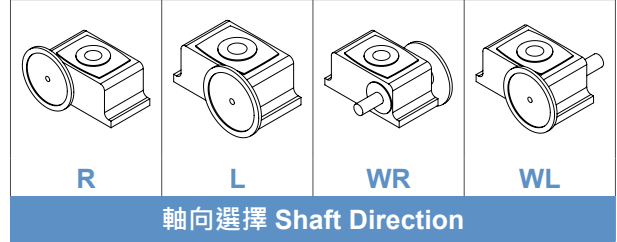

1-STAGE WORM REDUCER VW SERIES

單段蝸輪減速機 VW 系列

MODEL : VOM

▲ 50#~135#

▲ 155#~175#

unit: mm

型號 Model	Ratio \ HP		A	AB	J	B	X	XX	BB	BC	CC	馬達盤 IEC Motor Flange				腳座 Foot Stock					入力孔 Input Bore			出力孔 Output Bore			重量 Weight (kg)		
	1/10 ~ 1/30	1/40 ~ 1/60										P	Q	R	K	E1	E2	F	M	N	G	Z	V	T	U	W		Y	S
50	1/4	-	154	81	-	98	130	9	49	50	50	130	110	160	M8	93	102	90	220	118	16	11	12.7	4	11	6	22.8	20	8.2
60	1/2	1/4	167	87	-	111	135	4	54	55	60	130	110	160	M8	105	120	100	252	128	18	11	12.7	4	11	8	28.3	25	11
70	1	1/2	200	105	-	128	165	-	64	65	70	130	110	160	M8	120	135	120	288	160	20	15	16.3	5	14	8	33.3	30	15.4
			206	111								165	130	200	M10								21.8	6	19				
80	2	1	226	118	-	138	170	-	69	70	80	165	130	200	M10	130	150	140	315	183	20	15	21.8	6	19	10	38.3	35	22.6
100	3	2	279	146	-	178	215	-	89	90	100	165	130	200	M10	155	180	190	380	230	26	15	27.3	8	24	10	43.3	40	40.4
			283	150								215	180	248	M12								31.3	8	28				
120	5	3	333	173	1	198	225	-	99	100	120	215	180	248	M12	185	215	220	450	266	30	18	31.3	8	28	12	48.3	45	65
135	7 1/2	5	369	187	1	218	234	-	109	110	135	215	180	248	M12	210	235	260	495	305	35	18	31.3	8	28	15	59.3	55	81
							260					20	265	230									300	41.3	10				
155	10	7 1/2	412	212	16.5	247	290	-	123.5	140	155	265	230	300	M12	145	265	290	460	340	45	20	41.3	10	38	15	69.3	65	105.2
175	15	10	467	236	19	262	300	-	131	150	175	265	230	300	M12	167	293	320	520	390	45	22	41.3	10	38	18	94.3	90	158
							325					250	350	45.3									12	42					