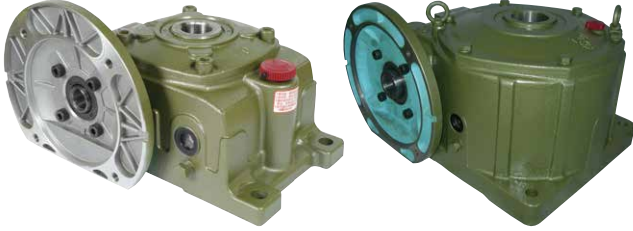

1-STAGE WORM REDUCER VW SERIES

單段蝸輪減速機 VW 系列

MODEL : VOM

▲ 50#~135#

▲ 155#~175#

unit: mm

型號 Model	Ratio \ HP		A	AB	J	B	X	XX	BB	BC	CC	馬達盤 IEC Motor Flange				腳座 Foot Stock					入力孔 Input Bore			出力孔 Output Bore			重量 Weight (kg)		
	1/10 ~ 1/30	1/40 ~ 1/60										P	Q	R	K	E1	E2	F	M	N	G	Z	V	T	U	W		Y	S
50	1/4	-	154	81	-	98	130	9	49	50	50	130	110	160	M8	93	102	90	220	118	16	11	12.7	4	11	6	22.8	20	8.2
60	1/2	1/4	167	87	-	111	135	4	54	55	60	130	110	160	M8	105	120	100	252	128	18	11	12.7	4	11	8	28.3	25	11
70	1	1/2	200	105	-	128	165	-	64	65	70	130	110	160	M8	120	135	120	288	160	20	15	16.3	5	14	8	33.3	30	15.4
			206	111								165	130	200	M10								21.8	6	19				
80	2	1	226	118	-	138	170	-	69	70	80	165	130	200	M10	130	150	140	315	183	20	15	21.8	6	19	10	38.3	35	22.6
100	3	2	279	146	-	178	215	-	89	90	100	165	130	200	M10	155	180	190	380	230	26	15	27.3	8	24	10	43.3	40	40.4
			283	150								215	180	248	M12								31.3	8	28				
120	5	3	333	173	1	198	225	-	99	100	120	215	180	248	M12	185	215	220	450	266	30	18	31.3	8	28	12	48.3	45	65
135	7 1/2	5	369	187	1	218	234	-	109	110	135	215	180	248	M12	210	235	260	495	305	35	18	31.3	8	28	15	59.3	55	81
							260					20	265	230									300	41.3	10				
155	10	7 1/2	412	212	16.5	247	290	-	123.5	140	155	265	230	300	M12	145	265	290	460	340	45	20	41.3	10	38	15	69.3	65	105.2
175	15	10	467	236	19	262	300	-	131	150	175	265	230	300	M12	167	293	320	520	390	45	22	41.3	10	38	18	94.3	90	158
							325					250	350	45.3									12	42					