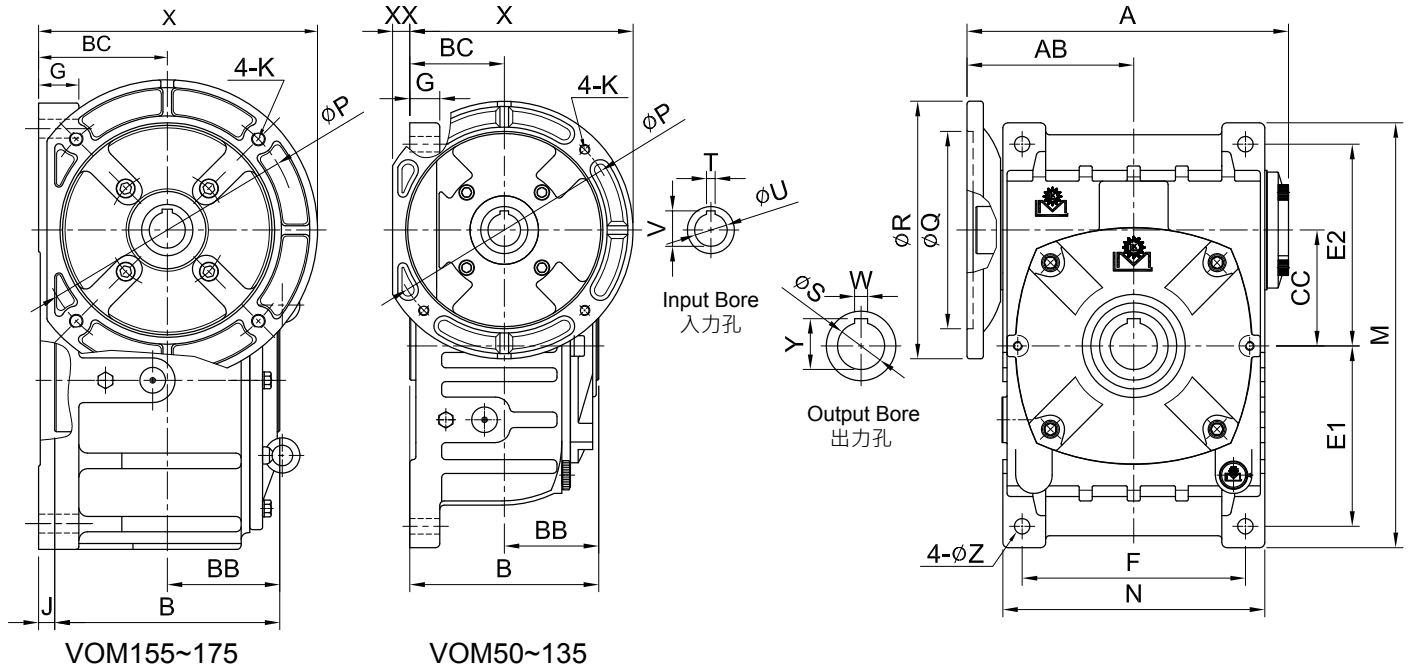

1-STAGE WORM REDUCER VW SERIES

單段蝸輪減速機 VW 系列

MODEL : VOM

▲ 50#~135#

▲ 155#~175#

unit: mm

型號 Model	Ratio \ HP		A	AB	J	B	X	XX	BB	BC	CC	馬達盤 IEC Motor Flange				腳座 Foot Stock					入力孔 Input Bore			出力孔 Output Bore			重量 Weight (kg)		
	1/10 ~ 1/30	1/40 ~ 1/60										P	Q	R	K	E1	E2	F	M	N	G	Z	V	T	U	W		Y	S
50	1/4	-	154	81	-	98	130	9	49	50	50	130	110	160	M8	93	102	90	220	118	16	11	12.7	4	11	6	22.8	20	8.2
60	1/2	1/4	167	87	-	111	135	4	54	55	60	130	110	160	M8	105	120	100	252	128	18	11	12.7	4	11	8	28.3	25	11
70	1	1/2	200	105	-	128	165	-	64	65	70	130	110	160	M8	120	135	120	288	160	20	15	16.3	5	14	8	33.3	30	15.4
			206	111								165	130	200	M10								21.8	6	19				
80	2	1	226	118	-	138	170	-	69	70	80	165	130	200	M10	130	150	140	315	183	20	15	21.8	6	19	10	38.3	35	22.6
100	3	2	279	146	-	178	215	-	89	90	100	165	130	200	M10	155	180	190	380	230	26	15	27.3	8	24	10	43.3	40	40.4
			283	150								215	180	248	M12								31.3	8	28				
120	5	3	333	173	1	198	225	-	99	100	120	215	180	248	M12	185	215	220	450	266	30	18	31.3	8	28	12	48.3	45	65
135	7 1/2	5	369	187	1	218	234	-	109	110	135	215	180	248	M12	210	235	260	495	305	35	18	31.3	8	28	15	59.3	55	81
							260					20	265	230									300	41.3	10				
155	10	7 1/2	412	212	16.5	247	290	-	123.5	140	155	265	230	300	M12	145	265	290	460	340	45	20	41.3	10	38	15	69.3	65	105.2
175	15	10	467	236	19	262	300	-	131	150	175	265	230	300	M12	167	293	320	520	390	45	22	41.3	10	38	18	94.3	90	158
							325					250	350	45.3									12	42					