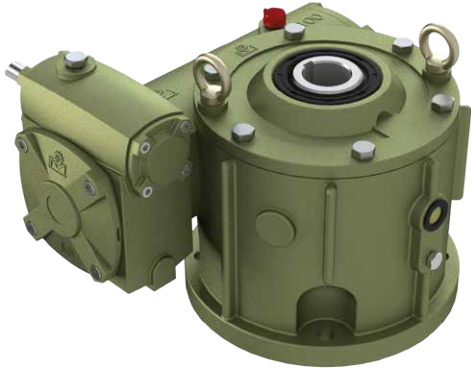

# 2-STAGE WORM REDUCER (WORM+WORM) SERIES

## 雙段蝸輪減速機 ( 蝸輪 + 蝸輪 ) 系列

MODEL : VOFH

unit: mm

型號 Model	Ratio \ HP		腳座 Foot Stock										輸入軸 Input Shaft					出力孔 Output Bore			重量 Weight (kg)						
	1/100 ~ 1/900	1/1000 ~ 1/3600	A	AB	AC	J	B	X	BB	BC	BD	CC	H	E	F1	F2	F3	G	I	HS		U	d	TxVxHK	W	Y	S
	70	1/8	-	241	151	120	42	128	183	64	106	40	70	247	4-15	150	115	182	17	9		25	12	13.5	4x4x20	7	28.3
80	1/4	-	296	189	136	30	150	197	73	107	50	80	285	4-15	170	130	200	20	8	30	12	13.5	4x4x25	10	38.3	35	24.5
100	1/2	1/4	346	213	158	52	162	242	82	132	60	100	349	4-15	215	180	248	22	8	40	15	17	5x5x35	10	43.3	40	45.5
120	1	1/2	407	223	185	56	178	266	89	145	70	120	425	8-18	300	260	330	24	6	40	18	20	5x5x35	12	48.3	45	67.5
135	2	1	470	290	219	63	184	291	92	155	80	135	476	8-18	330	290	360	25	7	50	22	25	7x7x45	15	49.3	55	89.3