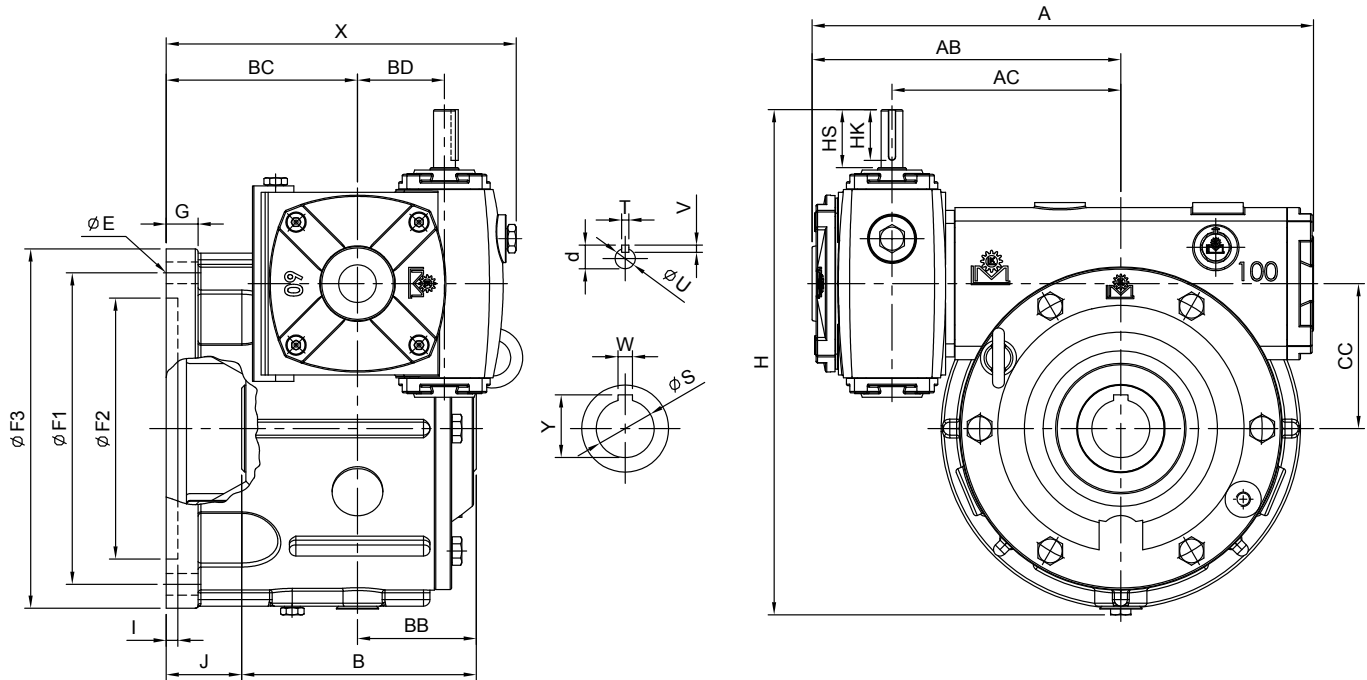

# 2-STAGE WORM REDUCER (WORM+WORM) SERIES

## 雙段蝸輪減速機 ( 蝸輪 + 蝸輪 ) 系列

MODEL : VOFH

unit: mm

型號 Model	Ratio \ HP		腳座 Foot Stock										輸入軸 Input Shaft					出力孔 Output Bore			重量 Weight (kg)						
	1/100 ~ 1/900	1/1000 ~ 1/3600	A	AB	AC	J	B	X	BB	BC	BD	CC	H	E	F1	F2	F3	G	I	HS		U	d	TxVxHK	W	Y	S
	70	1/8	-	241	151	120	42	128	183	64	106	40	70	247	4-15	150	115	182	17	9		25	12	13.5	4x4x20	7	28.3
80	1/4	-	296	189	136	30	150	197	73	107	50	80	285	4-15	170	130	200	20	8	30	12	13.5	4x4x25	10	38.3	35	24.5
100	1/2	1/4	346	213	158	52	162	242	82	132	60	100	349	4-15	215	180	248	22	8	40	15	17	5x5x35	10	43.3	40	45.5
120	1	1/2	407	223	185	56	178	266	89	145	70	120	425	8-18	300	260	330	24	6	40	18	20	5x5x35	12	48.3	45	67.5
135	2	1	470	290	219	63	184	291	92	155	80	135	476	8-18	330	290	360	25	7	50	22	25	7x7x45	15	49.3	55	89.3