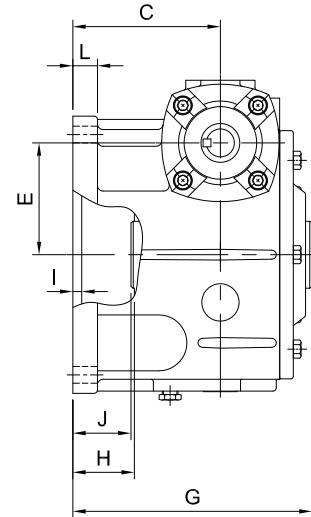

WORM REDUCER VOF SERIES

蝸輪減速機 VOF 系列

MODEL : VOF

▲ 70#~100#

unit: mm

型號 Model	Ratio \ HP		A1	AB1	B	C	N	E	F	G	H	I	J	L	Z	入力軸 Input Shaft				出力孔 Output Bore			重量 Weight (kg)
	1/10 ~ 1/30	1/40 ~ 1/60														HS	U	d	TxVxHK	W	Y	S	
	70	1														1/2	235	140	182	106	115	70	
80	2	1	268	161	200	107	130	80	170	180	34	12	30	20	15	50	22	25	7x7x45	10	38.3	35	19.4
100	3	2	323	190	248	132	180	100	215	214	55	14	52	22	15	50	25	28	7x7x45	10	43.3	40	35

MODEL : VOF

▲ 120#~135#

unit: mm

型號 Model	Ratio \ HP		A1	AB1	B	C	N	E	F	G	H	I	J	L	Z	入力軸 Input Shaft				出力孔 Output Bore			重量 Weight (kg)
	1/10 ~ 1/30	1/40 ~ 1/60														HS	U	d	TxVxHK	W	Y	S	
	120	5														3	391	231	330	145	260	120	
135	7 1/2	5	438	258	360	155	290	135	330	247	66	7	63	25	18	75	35	38	10x8x70	15	59.3	55	84.6