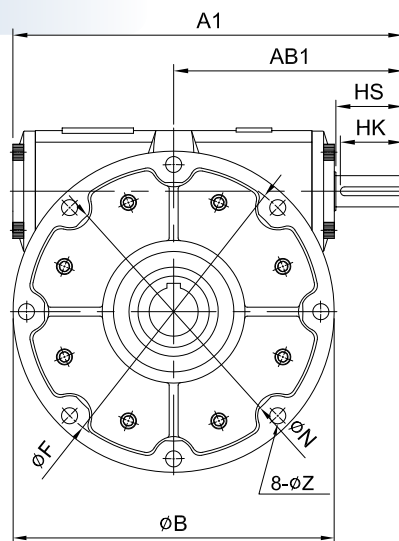

WORM REDUCER VOF SERIES

蝸輪減速機 VOF 系列

MODEL : VOF

▲ 70#~100#

unit: mm

型號 Model	Ratio \ HP		A1	AB1	B	C	N	E	F	G	H	I	J	L	Z	入力軸 Input Shaft				出力孔 Output Bore			重量 Weight (kg)
	1/10 ~ 1/30	1/40 ~ 1/60														HS	U	d	TxVxHK	W	Y	S	
	70	1														1/2	235	140	182	106	115	70	
80	2	1	268	161	200	107	130	80	170	180	34	12	30	20	15	50	22	25	7x7x45	10	38.3	35	19.4
100	3	2	323	190	248	132	180	100	215	214	55	14	52	22	15	50	25	28	7x7x45	10	43.3	40	35

MODEL : VOF

▲ 120#~135#

unit: mm

型號 Model	Ratio \ HP		A1	AB1	B	C	N	E	F	G	H	I	J	L	Z	入力軸 Input Shaft				出力孔 Output Bore			重量 Weight (kg)
	1/10 ~ 1/30	1/40 ~ 1/60														HS	U	d	TxVxHK	W	Y	S	
	120	5														3	391	231	330	145	260	120	
135	7 1/2	5	438	258	360	155	290	135	330	247	66	7	63	25	18	75	35	38	10x8x70	15	59.3	55	84.6