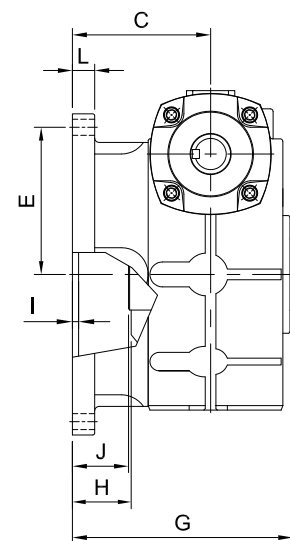

WORM REDUCER VOF SERIES

蝸輪減速機 VOF 系列

MODEL : VOF

▲ 70#~100#

unit: mm

型號 Model	Ratio \ HP		A1	AB1	B	C	N	E	F	G	H	I	J	L	Z	入力軸 Input Shaft				出力孔 Output Bore			重量 Weight (kg)
	1/10 ~ 1/30	1/40 ~ 1/60														HS	U	d	TxVxHK	W	Y	S	
	70	1														1/2	235	140	182	106	115	70	
80	2	1	268	161	200	107	130	80	170	180	34	12	30	20	15	50	22	25	7x7x45	10	38.3	35	19.4
100	3	2	323	190	248	132	180	100	215	214	55	14	52	22	15	50	25	28	7x7x45	10	43.3	40	35

MODEL : VOF

▲ 120#~135#

unit: mm

型號 Model	Ratio \ HP		A1	AB1	B	C	N	E	F	G	H	I	J	L	Z	入力軸 Input Shaft				出力孔 Output Bore			重量 Weight (kg)
	1/10 ~ 1/30	1/40 ~ 1/60														HS	U	d	TxVxHK	W	Y	S	
	120	5														3	391	231	330	145	260	120	
135	7 1/2	5	438	258	360	155	290	135	330	247	66	7	63	25	18	75	35	38	10x8x70	15	59.3	55	84.6