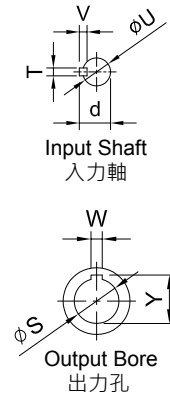

WORM REDUCER VOF SERIES

蝸輪減速機 VOF 系列

MODEL : VOF

▲ 70#~100#

unit: mm

型號 Model	Ratio \ HP		A1	AB1	B	C	N	E	F	G	H	I	J	L	Z	入力軸 Input Shaft				出力孔 Output Bore			重量 Weight (kg)
	1/10 ~ 1/30	1/40 ~ 1/60														HS	U	d	TxVxHK	W	Y	S	
	70	1														1/2	235	140	182	106	115	70	
80	2	1	268	161	200	107	130	80	170	180	34	12	30	20	15	50	22	25	7x7x45	10	38.3	35	19.4
100	3	2	323	190	248	132	180	100	215	214	55	14	52	22	15	50	25	28	7x7x45	10	43.3	40	35

MODEL : VOF

▲ 120#~135#

unit: mm

型號 Model	Ratio \ HP		A1	AB1	B	C	N	E	F	G	H	I	J	L	Z	入力軸 Input Shaft				出力孔 Output Bore			重量 Weight (kg)
	1/10 ~ 1/30	1/40 ~ 1/60														HS	U	d	TxVxHK	W	Y	S	
	120	5														3	391	231	330	145	260	120	
135	7 1/2	5	438	258	360	155	290	135	330	247	66	7	63	25	18	75	35	38	10x8x70	15	59.3	55	84.6