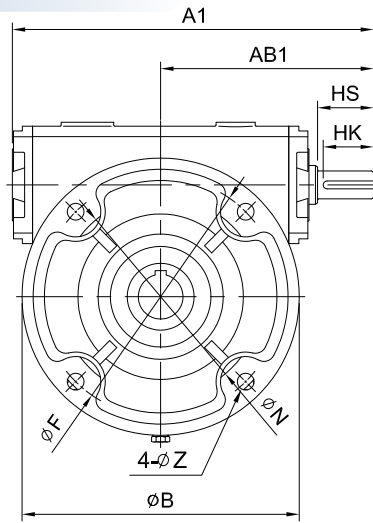

WORM REDUCER VOF SERIES

蝸輪減速機 VOF 系列

MODEL : VOF

▲ 70#~100#

unit: mm

型號 Model	Ratio \ HP		A1	AB1	B	C	N	E	F	G	H	I	J	L	Z	入力軸 Input Shaft				出力孔 Output Bore			重量 Weight (kg)
	1/10 ~ 1/30	1/40 ~ 1/60														HS	U	d	TxVxHK	W	Y	S	
	70	1														1/2	235	140	182	106	115	70	
80	2	1	268	161	200	107	130	80	170	180	34	12	30	20	15	50	22	25	7x7x45	10	38.3	35	19.4
100	3	2	323	190	248	132	180	100	215	214	55	14	52	22	15	50	25	28	7x7x45	10	43.3	40	35

MODEL : VOF

▲ 120#~135#

unit: mm

型號 Model	Ratio \ HP		A1	AB1	B	C	N	E	F	G	H	I	J	L	Z	入力軸 Input Shaft				出力孔 Output Bore			重量 Weight (kg)
	1/10 ~ 1/30	1/40 ~ 1/60														HS	U	d	TxVxHK	W	Y	S	
	120	5														3	391	231	330	145	260	120	
135	7 1/2	5	438	258	360	155	290	135	330	247	66	7	63	25	18	75	35	38	10x8x70	15	59.3	55	84.6