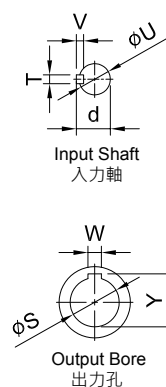

WORM REDUCER VOF SERIES

蝸輪減速機 VOF 系列

MODEL : VOF

▲ 70#~100#

unit: mm

型號 Model	Ratio \ HP		A1	AB1	B	C	N	E	F	G	H	I	J	L	Z	入力軸 Input Shaft				出力孔 Output Bore			重量 Weight (kg)
	1/10 ~ 1/30	1/40 ~ 1/60														HS	U	d	TxVxHK	W	Y	S	
	70	1														1/2	235	140	182	106	115	70	
80	2	1	268	161	200	107	130	80	170	180	34	12	30	20	15	50	22	25	7x7x45	10	38.3	35	19.4
100	3	2	323	190	248	132	180	100	215	214	55	14	52	22	15	50	25	28	7x7x45	10	43.3	40	35

MODEL : VOF

▲ 120#~135#

unit: mm

型號 Model	Ratio \ HP		A1	AB1	B	C	N	E	F	G	H	I	J	L	Z	入力軸 Input Shaft				出力孔 Output Bore			重量 Weight (kg)
	1/10 ~ 1/30	1/40 ~ 1/60														HS	U	d	TxVxHK	W	Y	S	
	120	5														3	391	231	330	145	260	120	
135	7 1/2	5	438	258	360	155	290	135	330	247	66	7	63	25	18	75	35	38	10x8x70	15	59.3	55	84.6