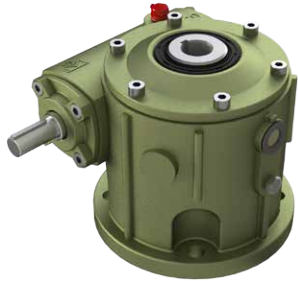

WORM REDUCER VOF SERIES

蝸輪減速機 VOF 系列

MODEL : VOF

▲ 70#~100#

unit: mm

型號 Model	Ratio \ HP		A1	AB1	B	C	N	E	F	G	H	I	J	L	Z	入力軸 Input Shaft				出力孔 Output Bore			重量 Weight (kg)
	1/10 ~ 1/30	1/40 ~ 1/60														HS	U	d	TxVxHK	W	Y	S	
	70	1														1/2	235	140	182	106	115	70	
80	2	1	268	161	200	107	130	80	170	180	34	12	30	20	15	50	22	25	7x7x45	10	38.3	35	19.4
100	3	2	323	190	248	132	180	100	215	214	55	14	52	22	15	50	25	28	7x7x45	10	43.3	40	35

MODEL : VOF

▲ 120#~135#

unit: mm

型號 Model	Ratio \ HP		A1	AB1	B	C	N	E	F	G	H	I	J	L	Z	入力軸 Input Shaft				出力孔 Output Bore			重量 Weight (kg)
	1/10 ~ 1/30	1/40 ~ 1/60														HS	U	d	TxVxHK	W	Y	S	
	120	5														3	391	231	330	145	260	120	
135	7 1/2	5	438	258	360	155	290	135	330	247	66	7	63	25	18	75	35	38	10x8x70	15	59.3	55	84.6