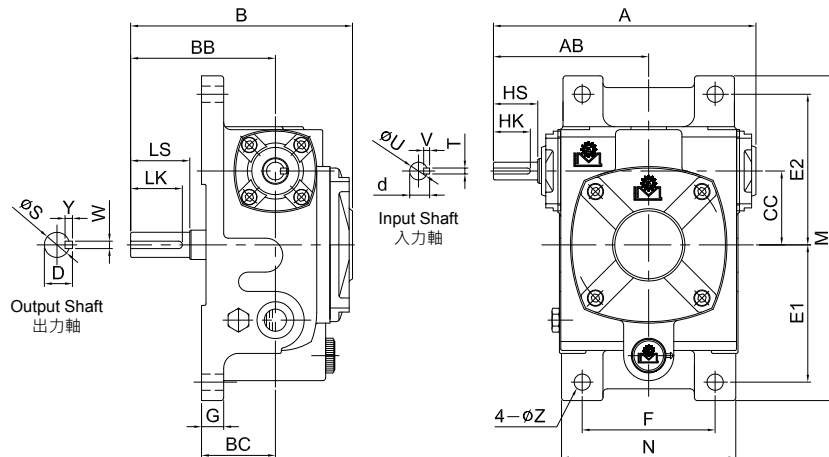

1-STAGE WORM REDUCER VW SERIES

單段蝸輪減速機 VW 系列

MODEL : UW

▲ 40#~135#

▲ 155#~175#

unit: mm

型號 Model	Ratio \ HP		A	AB	B	BB	BC	CC	腳座 Foot Stock						入力軸 Input Shaft				出力軸 Output Shaft				重量 Weight (kg)	
	1/10 ~ 1/30	1/40 ~ 1/60							E1	E2	F	M	N	G	Z	HS	U	d	TxVxHK	LS	S	D		WxYxLK
40	1/8	-	139.5	86	124	80	45	40	75	85	70	182	94	14	9	25	12	13.5	4x4x20	30	15	17	5x5x25	4.5
50	1/4	1/8	178	105	148	98	50	50	93	102	90	220	118	16	11	30	12	13.5	4x4x25	40	17	19	5x5x35	6.8
60	1/2	1/4	198	120	165	110	55	60	105	120	100	252	128	18	11	40	15	17	5x5x35	50	22	25	7x7x45	9.2
70	1	1/2	235	140	195	130	65	70	120	135	120	288	160	20	15	40	18	20	5x5x35	60	28	31	7x7x55	14.4
80	2	1	268	161	210	140	70	80	130	150	140	315	183	20	15	50	22	25	7x7x45	65	32	35	10x8x60	19.4
100	3	2	322	190	260	170	90	100	155	180	190	380	230	26	15	50	25	28	7x7x45	75	38	41	10x8x70	38.6
120	5	3	390	231	290	190	100	120	185	215	220	450	266	30	18	65	30	33	7x7x60	85	45	48	12x8x80	62
135	7 1/2	5	438	258	324	214	110	135	210	235	260	495	305	35	18	75	35	38	10x8x70	95	55	59	15x10x90	83
155	10	7 1/2	491	292	393	253	140	155	145	265	290	460	340	45	20	85	40	43	10x8x80	110	60	64	15x10x105	106.8
175	15	10	555	325	412	262	150	175	167	293	320	516	385	45	22	85	45	48	12x8x80	110	65	69	18x12x105	141

▲ 200#~350#

unit: mm

型號 Model	Ratio \ HP		A	AB	B	BB	BC	CC	腳座 Foot Stock						入力軸 Input Shaft				出力軸 Output Shaft				重量 Weight (kg)
	1/10 ~ 1/30	1/40 ~ 1/60							E	F	M	G	Z	HS	U	d	TxVxHK	LS	S	D	WxYxLK		
200	20	15	604	352	486	311	175	200	450	510	558	32	22	95	50	53	12x8x90	125	70	74.5	20x12x120	185.2	
225	25	20	650	375	525	335	190	225	510	580	622	35	27	95	55	59	15x10x90	140	80	85	20x12x135	255.2	
250	30	25	728	422	559	359	200	250	570	640	675	35	27	110	60	64	15x10x105	155	90	96.5	24x16x150	298	
300	40	30	864	498	622	387	235	300	660	750	880	38	36	125	70	73	18x10x120	170	95	101	24x16x160	465	
350	50	40	960	569	770	480	290	350	780	880	945	38	43	145	80	85	20x12x135	190	115	124	32x20x185	785	