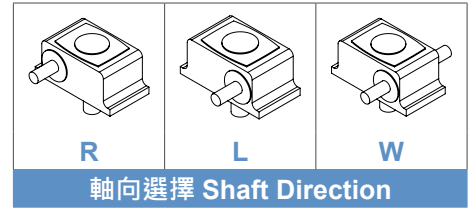

1-STAGE WORM REDUCER VW SERIES

單段蝸輪減速機 VW 系列

MODEL : UW

▲ 40#~135#

▲ 155#~175#

unit: mm

型號 Model	Ratio \ HP		A	AB	B	BB	BC	CC	腳座 Foot Stock						入力軸 Input Shaft				出力軸 Output Shaft				重量 Weight (kg)	
	1/10 ~ 1/30	1/40 ~ 1/60							E1	E2	F	M	N	G	Z	HS	U	d	TxVxHK	LS	S	D		WxYxLK
40	1/8	-	139.5	86	124	80	45	40	75	85	70	182	94	14	9	25	12	13.5	4x4x20	30	15	17	5x5x25	4.5
50	1/4	1/8	178	105	148	98	50	50	93	102	90	220	118	16	11	30	12	13.5	4x4x25	40	17	19	5x5x35	6.8
60	1/2	1/4	198	120	165	110	55	60	105	120	100	252	128	18	11	40	15	17	5x5x35	50	22	25	7x7x45	9.2
70	1	1/2	235	140	195	130	65	70	120	135	120	288	160	20	15	40	18	20	5x5x35	60	28	31	7x7x55	14.4
80	2	1	268	161	210	140	70	80	130	150	140	315	183	20	15	50	22	25	7x7x45	65	32	35	10x8x60	19.4
100	3	2	322	190	260	170	90	100	155	180	190	380	230	26	15	50	25	28	7x7x45	75	38	41	10x8x70	38.6
120	5	3	390	231	290	190	100	120	185	215	220	450	266	30	18	65	30	33	7x7x60	85	45	48	12x8x80	62
135	7 1/2	5	438	258	324	214	110	135	210	235	260	495	305	35	18	75	35	38	10x8x70	95	55	59	15x10x90	83
155	10	7 1/2	491	292	393	253	140	155	145	265	290	460	340	45	20	85	40	43	10x8x80	110	60	64	15x10x105	106.8
175	15	10	555	325	412	262	150	175	167	293	320	516	385	45	22	85	45	48	12x8x80	110	65	69	18x12x105	141

▲ 200#~350#

unit: mm

型號 Model	Ratio \ HP		A	AB	B	BB	BC	CC	腳座 Foot Stock						入力軸 Input Shaft				出力軸 Output Shaft				重量 Weight (kg)
	1/10 ~ 1/30	1/40 ~ 1/60							E	F	M	G	Z	HS	U	d	TxVxHK	LS	S	D	WxYxLK		
200	20	15	604	352	486	311	175	200	450	510	558	32	22	95	50	53	12x8x90	125	70	74.5	20x12x120	185.2	
225	25	20	650	375	525	335	190	225	510	580	622	35	27	95	55	59	15x10x90	140	80	85	20x12x135	255.2	
250	30	25	728	422	559	359	200	250	570	640	675	35	27	110	60	64	15x10x105	155	90	96.5	24x16x150	298	
300	40	30	864	498	622	387	235	300	660	750	880	38	36	125	70	73	18x10x120	170	95	101	24x16x160	465	
350	50	40	960	569	770	480	290	350	780	880	945	38	43	145	80	85	20x12x135	190	115	124	32x20x185	785	