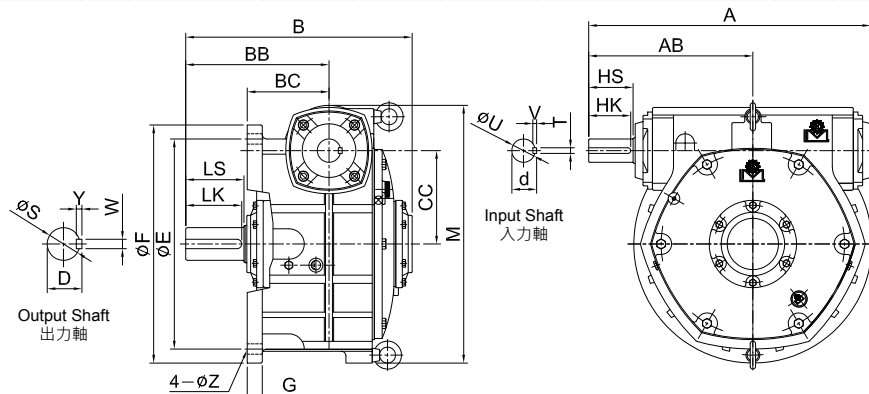

1-STAGE WORM REDUCER VW SERIES

單段蝸輪減速機 VW 系列

MODEL : UW

▲ 40#~135#

▲ 155#~175#

unit: mm

型號 Model	Ratio \ HP		A	AB	B	BB	BC	CC	腳座 Foot Stock						入力軸 Input Shaft				出力軸 Output Shaft				重量 Weight (kg)	
	1/10 ~ 1/30	1/40 ~ 1/60							E1	E2	F	M	N	G	Z	HS	U	d	TxVxHK	LS	S	D		WxYxLK
40	1/8	-	139.5	86	124	80	45	40	75	85	70	182	94	14	9	25	12	13.5	4x4x20	30	15	17	5x5x25	4.5
50	1/4	1/8	178	105	148	98	50	50	93	102	90	220	118	16	11	30	12	13.5	4x4x25	40	17	19	5x5x35	6.8
60	1/2	1/4	198	120	165	110	55	60	105	120	100	252	128	18	11	40	15	17	5x5x35	50	22	25	7x7x45	9.2
70	1	1/2	235	140	195	130	65	70	120	135	120	288	160	20	15	40	18	20	5x5x35	60	28	31	7x7x55	14.4
80	2	1	268	161	210	140	70	80	130	150	140	315	183	20	15	50	22	25	7x7x45	65	32	35	10x8x60	19.4
100	3	2	322	190	260	170	90	100	155	180	190	380	230	26	15	50	25	28	7x7x45	75	38	41	10x8x70	38.6
120	5	3	390	231	290	190	100	120	185	215	220	450	266	30	18	65	30	33	7x7x60	85	45	48	12x8x80	62
135	7 1/2	5	438	258	324	214	110	135	210	235	260	495	305	35	18	75	35	38	10x8x70	95	55	59	15x10x90	83
155	10	7 1/2	491	292	393	253	140	155	145	265	290	460	340	45	20	85	40	43	10x8x80	110	60	64	15x10x105	106.8
175	15	10	555	325	412	262	150	175	167	293	320	516	385	45	22	85	45	48	12x8x80	110	65	69	18x12x105	141

▲ 200#~350#

unit: mm

型號 Model	Ratio \ HP		A	AB	B	BB	BC	CC	腳座 Foot Stock						入力軸 Input Shaft				出力軸 Output Shaft				重量 Weight (kg)
	1/10 ~ 1/30	1/40 ~ 1/60							E	F	M	G	Z	HS	U	d	TxVxHK	LS	S	D	WxYxLK		
200	20	15	604	352	486	311	175	200	450	510	558	32	22	95	50	53	12x8x90	125	70	74.5	20x12x120	185.2	
225	25	20	650	375	525	335	190	225	510	580	622	35	27	95	55	59	15x10x90	140	80	85	20x12x135	255.2	
250	30	25	728	422	559	359	200	250	570	640	675	35	27	110	60	64	15x10x105	155	90	96.5	24x16x150	298	
300	40	30	864	498	622	387	235	300	660	750	880	38	36	125	70	73	18x10x120	170	95	101	24x16x160	465	
350	50	40	960	569	770	480	290	350	780	880	945	38	43	145	80	85	20x12x135	190	115	124	32x20x185	785	