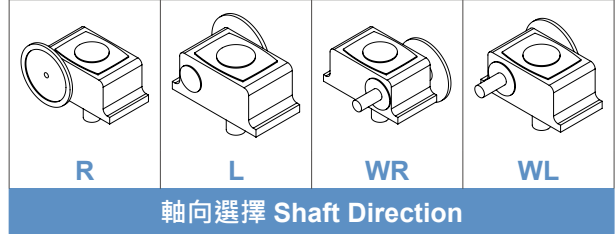

1-STAGE WORM REDUCER VW SERIES

單段蝸輪減速機 VW 系列

MODEL : UMW

▲ 50#~135#

▲ 155#~175#

unit: mm

型號 Model	Ratio \ HP		A	AB	B	XX	BB	BC	CC	馬達盤 IEC Motor Flange				腳座 Foot Stock						入力孔 Input Bore			出力軸 Output Shaft				重量 Weight (kg)	
	1/10 ~ 1/30	1/40 ~ 1/60								P	Q	R	K	E1	E2	F	M	N	G	Z	V	T	U	LS	S	D		WxYxLK
50	1/4	-	154	81	178	9	98	50	50	130	110	160	M8	93	102	90	220	118	16	11	12.7	4	11	40	17	19	5x5x35	7.2
60	1/2	1/4	167	87	190	4	110	55	60	130	110	160	M8	105	120	100	252	128	18	11	12.7	4	11	50	22	25	7x7x45	10.2
70	1	1/2	200 206	105 111	210 230	- 4	130	65	70	130 165	110 130	160 200	M8 M10	120	135	120	288	160	20	15	16.3	5	14	60	28	31	7x7x55	14.4
80	2	1	226	118	240	-	140	70	80	165	130	200	M10	130	150	140	315	183	20	15	21.8	6	19	65	32	35	10x8x60	20.6
100	3	2	279 283	146 150	270 295	- 8	170	90	100	165 215	130 180	200 248	M10 M12	155	180	190	380	230	26	15	27.3	8	24	75	38	41	10x8x70	43
120	5	3	335	173	315	-	190	100	120	215	180	248	M12	185	215	220	450	266	30	18	31.3	8	28	85	45	48	12x8x80	65
135	7 1/2	5	369	187	339 364	- 20	214	110	135	215 265	180 230	248 300	M12	210	235	260	495	305	35	18	31.3	8	28	95	55	59	15x10x90	85.2
155	10	7 1/2	412	212	403	-	253	140	155	265	230	300	M12	145	265	290	460	340	45	20	41.3	10	38	110	60	64	15x10x105	108
175	15	10	467	236	412 437	-	262	150	175	265 300	230 250	300 350	M16	167	293	320	516	385	45	22	41.3	10	38	110	65	69	18x10x105	150