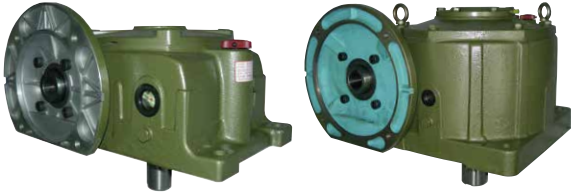

1-STAGE WORM REDUCER VW SERIES

單段蝸輪減速機 VW 系列

MODEL : UMW

▲ 50#~135#

▲ 155#~175#

unit: mm

型號 Model	Ratio \ HP		A	AB	B	XX	BB	BC	CC	馬達盤 IEC Motor Flange				腳座 Foot Stock						入力孔 Input Bore			出力軸 Output Shaft				重量 Weight (kg)	
	1/10 ~ 1/30	1/40 ~ 1/60								P	Q	R	K	E1	E2	F	M	N	G	Z	V	T	U	LS	S	D		WxYxLK
50	1/4	-	154	81	178	9	98	50	50	130	110	160	M8	93	102	90	220	118	16	11	12.7	4	11	40	17	19	5x5x35	7.2
60	1/2	1/4	167	87	190	4	110	55	60	130	110	160	M8	105	120	100	252	128	18	11	12.7	4	11	50	22	25	7x7x45	10.2
70	1	1/2	200 206	105 111	210 230	- 4	130	65	70	130 165	110 130	160 200	M8 M10	120	135	120	288	160	20	15	16.3	5	14	60	28	31	7x7x55	14.4
80	2	1	226	118	240	-	140	70	80	165	130	200	M10	130	150	140	315	183	20	15	21.8	6	19	65	32	35	10x8x60	20.6
100	3	2	279 283	146 150	270 295	- 8	170	90	100	165 215	130 180	200 248	M10 M12	155	180	190	380	230	26	15	27.3	8	24	75	38	41	10x8x70	43
120	5	3	335	173	315	-	190	100	120	215	180	248	M12	185	215	220	450	266	30	18	31.3	8	28	85	45	48	12x8x80	65
135	7 1/2	5	369	187	339 364	- 20	214	110	135	215 265	180 230	248 300	M12	210	235	260	495	305	35	18	31.3	8	28	95	55	59	15x10x90	85.2
155	10	7 1/2	412	212	403	-	253	140	155	265	230	300	M12	145	265	290	460	340	45	20	41.3	10	38	110	60	64	15x10x105	108
175	15	10	467	236	412 437	-	262	150	175	265 300	230 250	300 350	M16	167	293	320	516	385	45	22	41.3	10	38	110	65	69	18x10x105	150