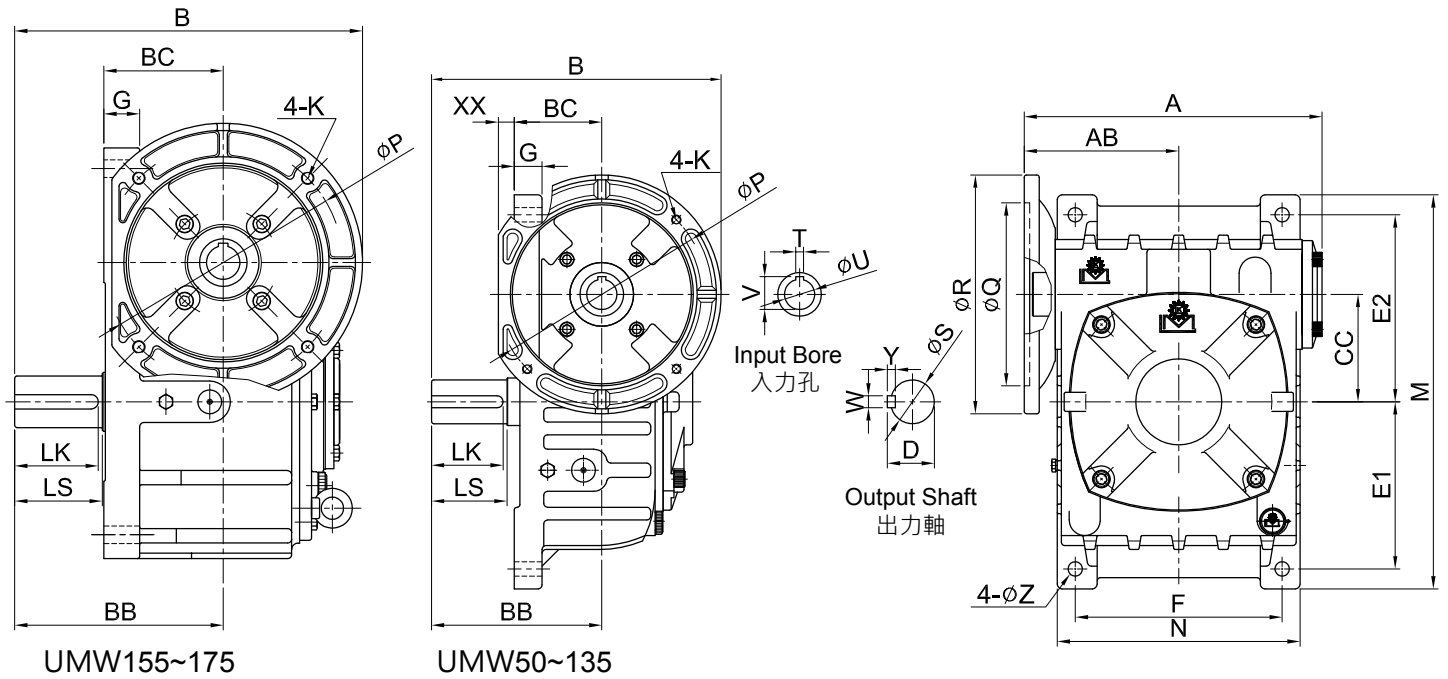

1-STAGE WORM REDUCER VW SERIES

單段蝸輪減速機 VW 系列

MODEL : UMW

▲ 50#~135#

▲ 155#~175#

unit: mm

型號 Model	Ratio \ HP		A	AB	B	XX	BB	BC	CC	馬達盤 IEC Motor Flange				腳座 Foot Stock						入力孔 Input Bore			出力軸 Output Shaft				重量 Weight (kg)	
	1/10 ~ 1/30	1/40 ~ 1/60								P	Q	R	K	E1	E2	F	M	N	G	Z	V	T	U	LS	S	D		WxYxLK
50	1/4	-	154	81	178	9	98	50	50	130	110	160	M8	93	102	90	220	118	16	11	12.7	4	11	40	17	19	5x5x35	7.2
60	1/2	1/4	167	87	190	4	110	55	60	130	110	160	M8	105	120	100	252	128	18	11	12.7	4	11	50	22	25	7x7x45	10.2
70	1	1/2	200 206	105 111	210 230	- 4	130	65	70	130 165	110 130	160 200	M8 M10	120	135	120	288	160	20	15	16.3	5	14	60	28	31	7x7x55	14.4
80	2	1	226	118	240	-	140	70	80	165	130	200	M10	130	150	140	315	183	20	15	21.8	6	19	65	32	35	10x8x60	20.6
100	3	2	279 283	146 150	270 295	- 8	170	90	100	165 215	130 180	200 248	M10 M12	155	180	190	380	230	26	15	27.3	8	24	75	38	41	10x8x70	43
120	5	3	335	173	315	-	190	100	120	215	180	248	M12	185	215	220	450	266	30	18	31.3	8	28	85	45	48	12x8x80	65
135	7 1/2	5	369	187	339 364	- 20	214	110	135	215 265	180 230	248 300	M12	210	235	260	495	305	35	18	31.3	8	28	95	55	59	15x10x90	85.2
155	10	7 1/2	412	212	403	-	253	140	155	265	230	300	M12	145	265	290	460	340	45	20	41.3	10	38	110	60	64	15x10x105	108
175	15	10	467	236	412 437	-	262	150	175	265 300	230 250	300 350	M16	167	293	320	516	385	45	22	41.3	10	38	110	65	69	18x10x105	150