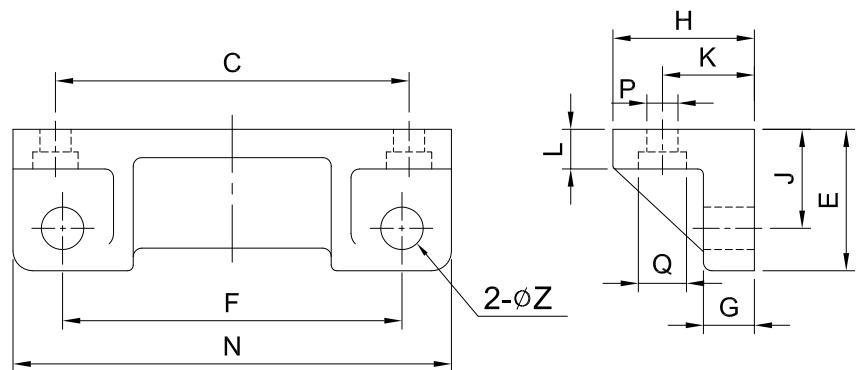

L 型腳座 L Type Base Kits

型號 Model	C	E	F	G	H	J	K	L	N	P	Q	Z	重量 Weight (kg)
50	90	40	90	14	40	25	25	9	115	9	14	11	1
60	100	45	100	15	45	30	27.5	12	126	11	17	11	2
70	125	50	120	18	50	35	32.5	14	155	11	17	15	2.5
80	145	60	140	20	52	40	32.5	18	174	11	17	15	4
100	185	60	190	20	70	40	47.5	18	224	13	19	15	4
120	220	62.5	220	24	80	40	50	18	264	15	21	18	6
135	260	67.5	260	28	77	45	55	24	304	17	26	18	5.1

unit: mm