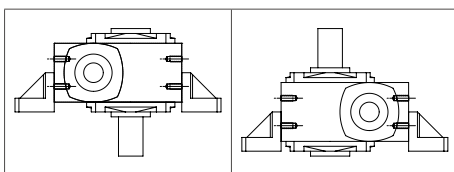

L 型腳座 L Type Base Kits

型號 Model	C	E	F	G	H	J	K	L	N	P	Q	Z	重量 Weight (kg)
50	90	40	90	14	40	25	25	9	115	9	14	11	1
60	100	45	100	15	45	30	27.5	12	126	11	17	11	2
70	125	50	120	18	50	35	32.5	14	155	11	17	15	2.5
80	145	60	140	20	52	40	32.5	18	174	11	17	15	4
100	185	60	190	20	70	40	47.5	18	224	13	19	15	4
120	220	62.5	220	24	80	40	50	18	264	15	21	18	6
135	260	67.5	260	28	77	45	55	24	304	17	26	18	5.1

unit: mm