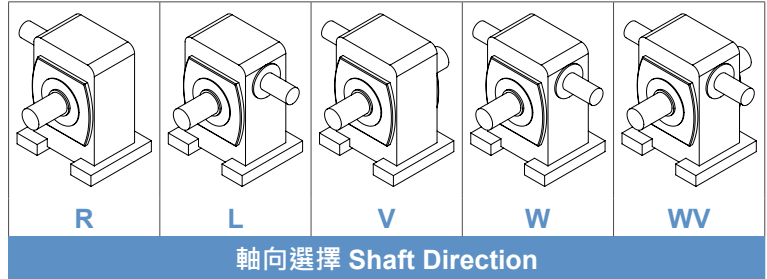

## 單段蝸輪減速機 W 系列

MODEL : HW

▲ 40#~135#

▲ 155#~175#

unit: mm

型號 Model	Ratio \ HP		A	AB	B	BB	CC	L	H	HL	腳座 Foot Stock					入力軸 Input Shaft				出力軸 Output Shaft				重量 Weight (kg)	
	1/10 ~ 1/30	1/40 ~ 1/60									E	F	M	N	G	Z	HS	U	d	TxVxHK	LS	S	D		WxYxLK
40	1/8	-	139.5	86	122	80	40	60	139.5	100	89	89	110	112	14	9	25	12	13.5	4x4x20	30	15	17	5x5x25	4
50	1/4	1/8	178	105	146	98	50	80	174.5	130	95	110	120	140	16	11	30	12	13.5	4x4x25	40	17	19	5x5x35	6.6
60	1/2	1/4	198	120	164	110	60	90	200	150	105	120	130	150	20	11	40	15	17	5x5x35	50	22	25	7x7x45	8.2
70	1	1/2	235	140	193	130	70	105	235	175	115	150	150	190	18	15	40	18	20	5x5x35	60	28	31	7x7x55	13.8
80	2	1	268	161	210	140	80	120	260	200	135	180	170	217	20	15	50	22	25	7x7x45	65	32	35	10x8x60	19
100	3	2	323	190	257	170	100	150	324	250	155	220	195	270	25	15	50	25	28	7x7x45	75	38	41	10x8x70	37
120	5	3	391	231	288	190	120	180	383	300	180	260	230	310	30	18	65	30	33	7x7x60	85	45	48	12x8x80	65.2
135	7 1/2	5	438	258	322	214	135	215	445	350	200	290	250	340	32	18	75	35	38	10x8x70	95	55	59	15x10x90	82.2
155	10	7 1/2	491	292	392	253	155	235	482	390	220	320	285	385	38	20	85	40	43	10x8x80	110	60	64	15x10x105	116.8
175	15	10	554	324	411	262	175	260	537	435	250	350	310	410	40	22	85	45	48	12x8x80	110	65	69	18x10x105	143.2