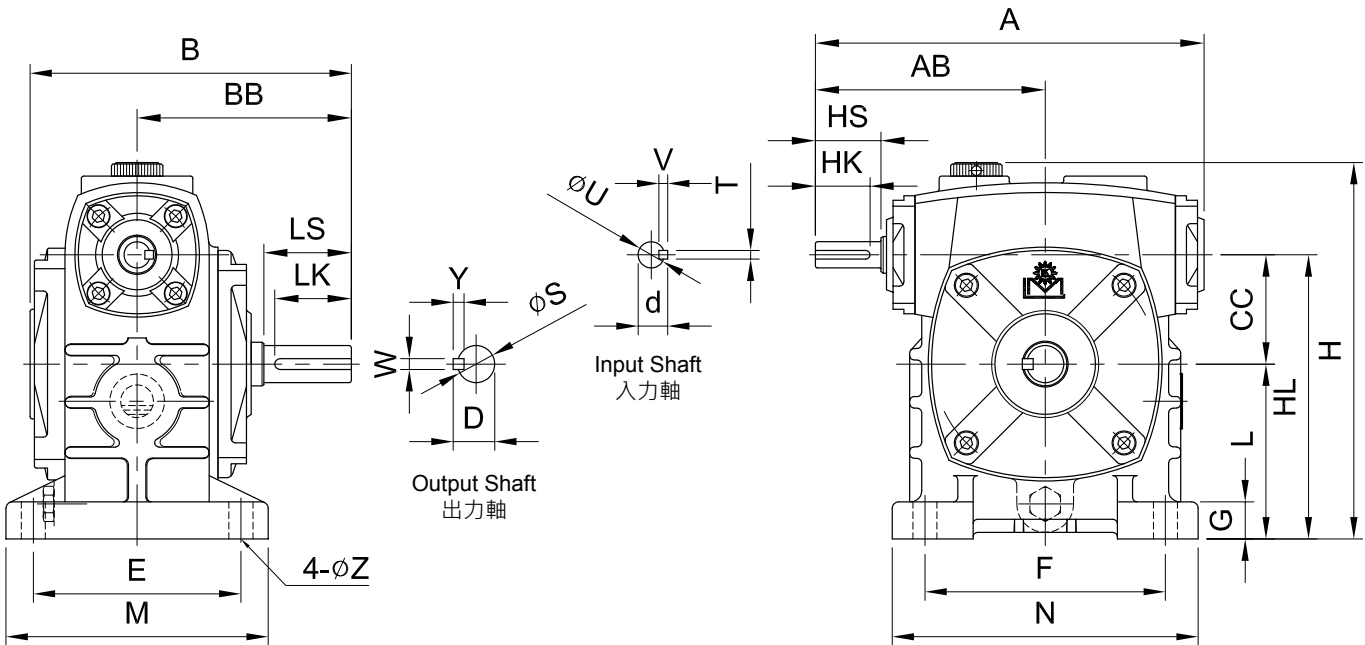

## 單段蝸輪減速機 W 系列

MODEL : HW

▲ 40#~135#

▲ 155#~175#

unit: mm

型號 Model	Ratio \ HP		A	AB	B	BB	CC	L	H	HL	腳座 Foot Stock					入力軸 Input Shaft				出力軸 Output Shaft				重量 Weight (kg)	
	1/10 ~ 1/30	1/40 ~ 1/60									E	F	M	N	G	Z	HS	U	d	TxVxHK	LS	S	D		WxYxLK
40	1/8	-	139.5	86	122	80	40	60	139.5	100	89	89	110	112	14	9	25	12	13.5	4x4x20	30	15	17	5x5x25	4
50	1/4	1/8	178	105	146	98	50	80	174.5	130	95	110	120	140	16	11	30	12	13.5	4x4x25	40	17	19	5x5x35	6.6
60	1/2	1/4	198	120	164	110	60	90	200	150	105	120	130	150	20	11	40	15	17	5x5x35	50	22	25	7x7x45	8.2
70	1	1/2	235	140	193	130	70	105	235	175	115	150	150	190	18	15	40	18	20	5x5x35	60	28	31	7x7x55	13.8
80	2	1	268	161	210	140	80	120	260	200	135	180	170	217	20	15	50	22	25	7x7x45	65	32	35	10x8x60	19
100	3	2	323	190	257	170	100	150	324	250	155	220	195	270	25	15	50	25	28	7x7x45	75	38	41	10x8x70	37
120	5	3	391	231	288	190	120	180	383	300	180	260	230	310	30	18	65	30	33	7x7x60	85	45	48	12x8x80	65.2
135	7 1/2	5	438	258	322	214	135	215	445	350	200	290	250	340	32	18	75	35	38	10x8x70	95	55	59	15x10x90	82.2
155	10	7 1/2	491	292	392	253	155	235	482	390	220	320	285	385	38	20	85	40	43	10x8x80	110	60	64	15x10x105	116.8
175	15	10	554	324	411	262	175	260	537	435	250	350	310	410	40	22	85	45	48	12x8x80	110	65	69	18x10x105	143.2