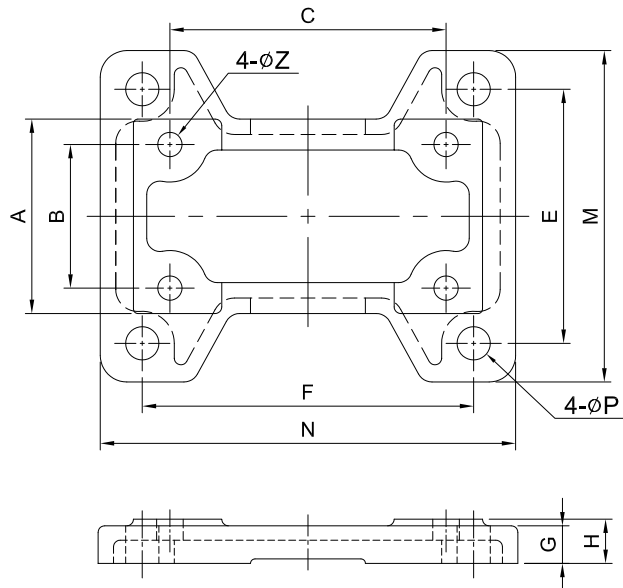

H 型腳座 H Type Base Kits

型號 Model	A	B	C	E	F	G	H	M	N	P	Z	重量 Weight (kg)
40	55	35	76	71	80	12	12	97	104	14x9	7	0.2
50	70	50	90	95	110	13	15	120	140	11	9	0.5
60	80	55	100	105	120	15	18	130	150	11	11	1
70	88	65	125	115	150	17	20	150	188	15	12	1
80	100	75	145	135	180	17	20	168	218	15	12	1.5
100	118	85	185	155	220	21	25	188	268	15	12	2.5
120	132	100	220	180	260	21	25	230	320	18	15	4.6
135	145	110	260	200	290	25	30	250	350	18	17	5.8

unit: mm

L 型腳座 L Type Base Kits

型號 Model	C	E	F	G	H	J	K	L	N	P	Q	Z	重量 Weight (kg)
50	90	40	90	14	40	25	25	9	115	9	14	11	1
60	100	45	100	15	45	30	27.5	12	126	11	17	11	2
70	125	50	120	18	50	35	32.5	14	155	11	17	15	2.5
80	145	60	140	20	52	40	32.5	18	174	11	17	15	4
100	185	60	190	20	70	40	47.5	18	224	13	19	15	4
120	220	62.5	220	24	80	40	50	18	264	15	21	18	6
135	260	67.5	260	28	77	45	55	24	304	17	26	18	5.1

unit: mm