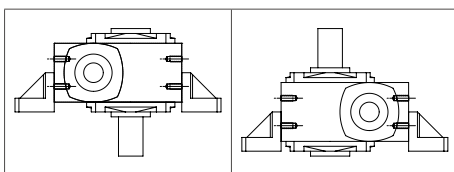

H 型腳座 H Type Base Kits

型號 Model	A	B	C	E	F	G	H	M	N	P	Z	重量 Weight (kg)
40	55	35	76	71	80	12	12	97	104	14x9	7	0.2
50	70	50	90	95	110	13	15	120	140	11	9	0.5
60	80	55	100	105	120	15	18	130	150	11	11	1
70	88	65	125	115	150	17	20	150	188	15	12	1
80	100	75	145	135	180	17	20	168	218	15	12	1.5
100	118	85	185	155	220	21	25	188	268	15	12	2.5
120	132	100	220	180	260	21	25	230	320	18	15	4.6
135	145	110	260	200	290	25	30	250	350	18	17	5.8

unit: mm

L 型腳座 L Type Base Kits

型號 Model	C	E	F	G	H	J	K	L	N	P	Q	Z	重量 Weight (kg)
50	90	40	90	14	40	25	25	9	115	9	14	11	1
60	100	45	100	15	45	30	27.5	12	126	11	17	11	2
70	125	50	120	18	50	35	32.5	14	155	11	17	15	2.5
80	145	60	140	20	52	40	32.5	18	174	11	17	15	4
100	185	60	190	20	70	40	47.5	18	224	13	19	15	4
120	220	62.5	220	24	80	40	50	18	264	15	21	18	6
135	260	67.5	260	28	77	45	55	24	304	17	26	18	5.1

unit: mm