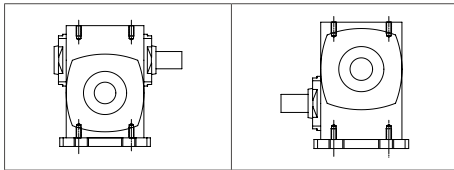

H 型腳座 H Type Base Kits

型號 Model	A	B	C	E	F	G	H	M	N	P	Z	重量 Weight (kg)
40	55	35	76	71	80	12	12	97	104	14x9	7	0.2
50	70	50	90	95	110	13	15	120	140	11	9	0.5
60	80	55	100	105	120	15	18	130	150	11	11	1
70	88	65	125	115	150	17	20	150	188	15	12	1
80	100	75	145	135	180	17	20	168	218	15	12	1.5
100	118	85	185	155	220	21	25	188	268	15	12	2.5
120	132	100	220	180	260	21	25	230	320	18	15	4.6
135	145	110	260	200	290	25	30	250	350	18	17	5.8

unit: mm

L 型腳座 L Type Base Kits

型號 Model	C	E	F	G	H	J	K	L	N	P	Q	Z	重量 Weight (kg)
50	90	40	90	14	40	25	25	9	115	9	14	11	1
60	100	45	100	15	45	30	27.5	12	126	11	17	11	2
70	125	50	120	18	50	35	32.5	14	155	11	17	15	2.5
80	145	60	140	20	52	40	32.5	18	174	11	17	15	4
100	185	60	190	20	70	40	47.5	18	224	13	19	15	4
120	220	62.5	220	24	80	40	50	18	264	15	21	18	6
135	260	67.5	260	28	77	45	55	24	304	17	26	18	5.1

unit: mm