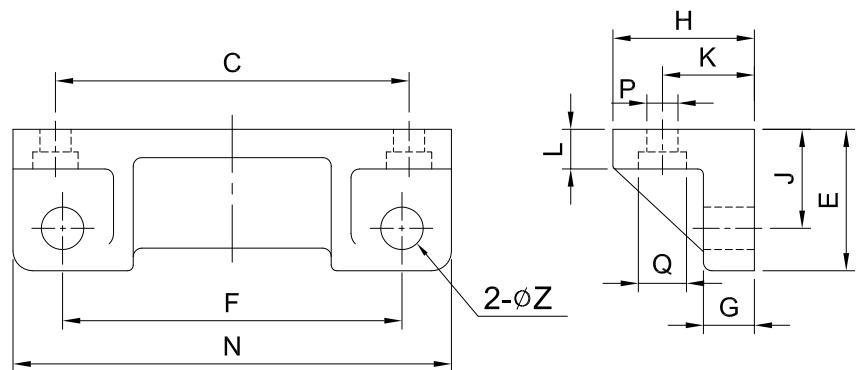

H 型腳座 H Type Base Kits

型號 Model	A	B	C	E	F	G	H	M	N	P	Z	重量 Weight (kg)
40	55	35	76	71	80	12	12	97	104	14x9	7	0.2
50	70	50	90	95	110	13	15	120	140	11	9	0.5
60	80	55	100	105	120	15	18	130	150	11	11	1
70	88	65	125	115	150	17	20	150	188	15	12	1
80	100	75	145	135	180	17	20	168	218	15	12	1.5
100	118	85	185	155	220	21	25	188	268	15	12	2.5
120	132	100	220	180	260	21	25	230	320	18	15	4.6
135	145	110	260	200	290	25	30	250	350	18	17	5.8

unit: mm

L 型腳座 L Type Base Kits

型號 Model	C	E	F	G	H	J	K	L	N	P	Q	Z	重量 Weight (kg)
50	90	40	90	14	40	25	25	9	115	9	14	11	1
60	100	45	100	15	45	30	27.5	12	126	11	17	11	2
70	125	50	120	18	50	35	32.5	14	155	11	17	15	2.5
80	145	60	140	20	52	40	32.5	18	174	11	17	15	4
100	185	60	190	20	70	40	47.5	18	224	13	19	15	4
120	220	62.5	220	24	80	40	50	18	264	15	21	18	6
135	260	67.5	260	28	77	45	55	24	304	17	26	18	5.1

unit: mm