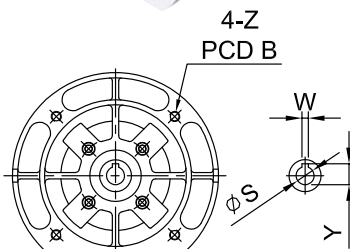

### MODEL : HE4070

RATIO: 30, 40, 50, 60, 96, 132, 150, 192

unit: mm

馬力 HP (4P)	三相馬達 3-Phase Motor		三相剎車馬達 3-Phase Brake Motor		D	H	重量 Weight (kg)	油量 Oil (ℓ)
	M1	L1	M2	L2				
1/8	178	361	191	374	123	170	11.9	0.5
1/4	188	371	212	395	137	184	12.9	0.5
1/2	195	378	199	382	151	196	13.9	0.5

### MODEL : HEB4070

RATIO: 30, 40, 50, 60, 96, 132, 150, 192

unit: mm

馬力 HP (4P)	A	B	C	Z	S	W	Y	重量 Weight (kg)	油量 Oil (ℓ)
1/4	110	130	160	M8	14	5	16.3	9.4	0.5

◆ 重量不含馬達及潤滑油。 The weight does not include motor and lubricant.