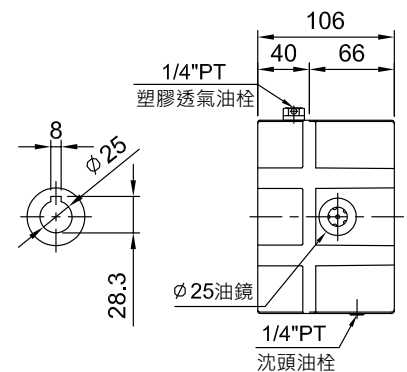

SHAFT-MOUNTED WORM REDUCER HE SERIES

軸上型蝸輪減速機 HE 系列

MODEL : HE4070

RATIO: 30, 40, 50, 60, 96, 132, 150, 192

unit: mm

馬力 HP (4P)	三相馬達 3-Phase Motor		三相剎車馬達 3-Phase Brake Motor		D	H	重量 Weight (kg)	油量 Oil (ℓ)
	M1	L1	M2	L2				
1/8	178	361	191	374	123	170	11.9	0.5
1/4	188	371	212	395	137	184	12.9	0.5
1/2	195	378	199	382	151	196	13.9	0.5

MODEL : HEB4070

RATIO: 30, 40, 50, 60, 96, 132, 150, 192

unit: mm

馬力 HP (4P)	A	B	C	Z	S	W	Y	重量 Weight (kg)	油量 Oil (ℓ)
1/8	110	130	160	M8	11	4	12.7	9.4	0.5
1/4	110	130	160	M8	14	5	16.3	9.4	0.5

◆ 重量不含馬達及潤滑油。 The weight does not include motor and lubricant.