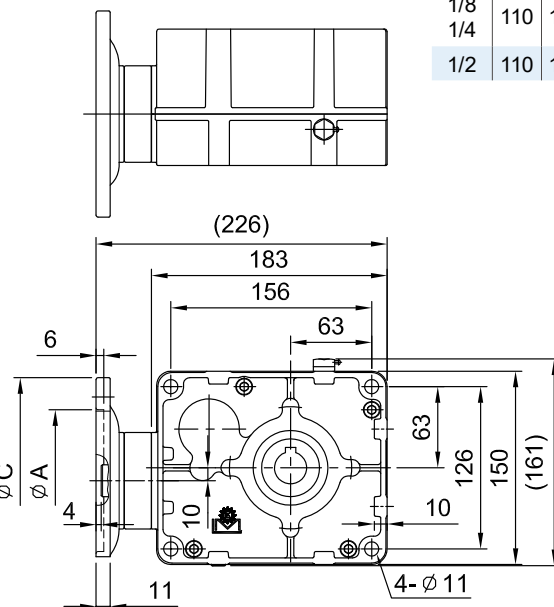

SHAFT-MOUNTED WORM REDUCER HE SERIES

軸上型蝸輪減速機 HE 系列

MODEL : HE4070

RATIO: 30, 40, 50, 60, 96, 132, 150, 192

unit: mm

馬力 HP (4P)	三相馬達 3-Phase Motor		三相剎車馬達 3-Phase Brake Motor		D	H	重量 Weight (kg)	油量 Oil (ℓ)
	M1	L1	M2	L2				
1/8	178	361	191	374	123	170	11.9	0.5
1/4	188	371	212	395	137	184	12.9	0.5
1/2	195	378	199	382	151	196	13.9	0.5

MODEL : HEB4070

RATIO: 30, 40, 50, 60, 96, 132, 150, 192

unit: mm

馬力 HP (4P)	A	B	C	Z	S	W	Y	重量 Weight (kg)	油量 Oil (ℓ)
1/8	110	130	160	M8	11	4	12.7	9.4	0.5
1/4	110	130	160	M8	14	5	16.3	9.4	0.5

◆ 重量不含馬達及潤滑油。 The weight does not include motor and lubricant.