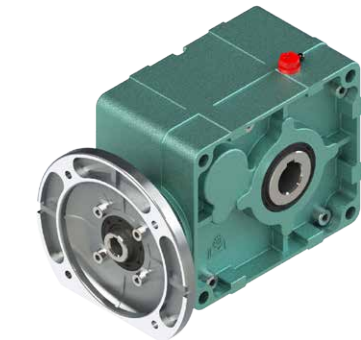

# SHAFT-MOUNTED WORM REDUCER HE SERIES

## 軸上型蝸輪減速機 HE 系列

### MODEL : HE4070

RATIO: 30, 40, 50, 60, 96, 132, 150, 192

unit: mm

馬力 HP (4P)	三相馬達 3-Phase Motor		三相剎車馬達 3-Phase Brake Motor		D	H	重量 Weight (kg)	油量 Oil (ℓ)
	M1	L1	M2	L2				
1/8	178	361	191	374	123	170	11.9	0.5
1/4	188	371	212	395	137	184	12.9	0.5
1/2	195	378	199	382	151	196	13.9	0.5

### MODEL : HEB4070

RATIO: 30, 40, 50, 60, 96, 132, 150, 192

unit: mm

馬力 HP (4P)	A	B	C	Z	S	W	Y	重量 Weight (kg)	油量 Oil (ℓ)
1/4	110	130	160	M8	14	5	16.3	9.4	0.5

◆ 重量不含馬達及潤滑油。 The weight does not include motor and lubricant.