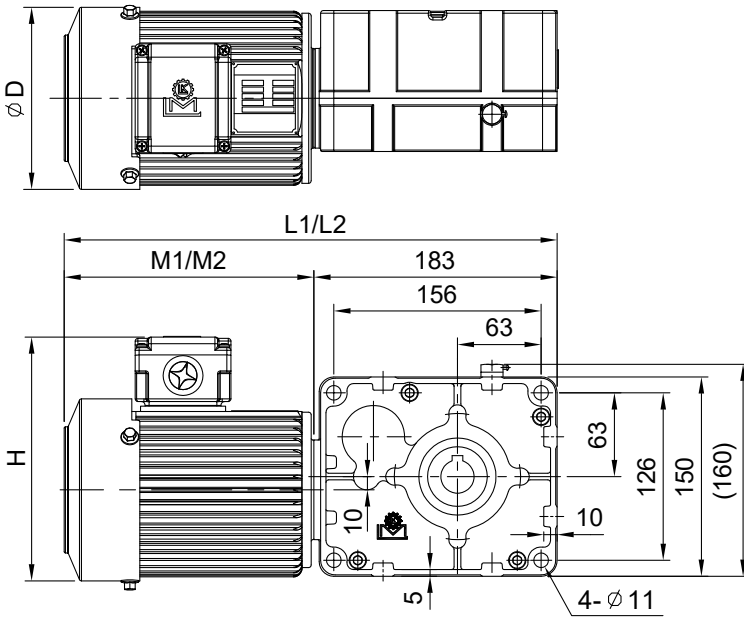

SHAFT-MOUNTED WORM REDUCER HE SERIES

軸上型蝸輪減速機 HE 系列

MODEL : HE4070

RATIO: 30, 40, 50, 60, 96, 132, 150, 192

unit: mm

馬力 HP (4P)	三相馬達 3-Phase Motor		三相剎車馬達 3-Phase Brake Motor		D	H	重量 Weight (kg)	油量 Oil (ℓ)
	M1	L1	M2	L2				
1/8	178	361	191	374	123	170	11.9	0.5
1/4	188	371	212	395	137	184	12.9	0.5
1/2	195	378	199	382	151	196	13.9	0.5

MODEL : HEB4070

RATIO: 30, 40, 50, 60, 96, 132, 150, 192

unit: mm

馬力 HP (4P)	A	B	C	Z	S	W	Y	重量 Weight (kg)	油量 Oil (ℓ)
1/8	110	130	160	M8	11	4	12.7	9.4	0.5
1/4	110	130	160	M8	14	5	16.3	9.4	0.5

◆ 重量不含馬達及潤滑油。 The weight does not include motor and lubricant.