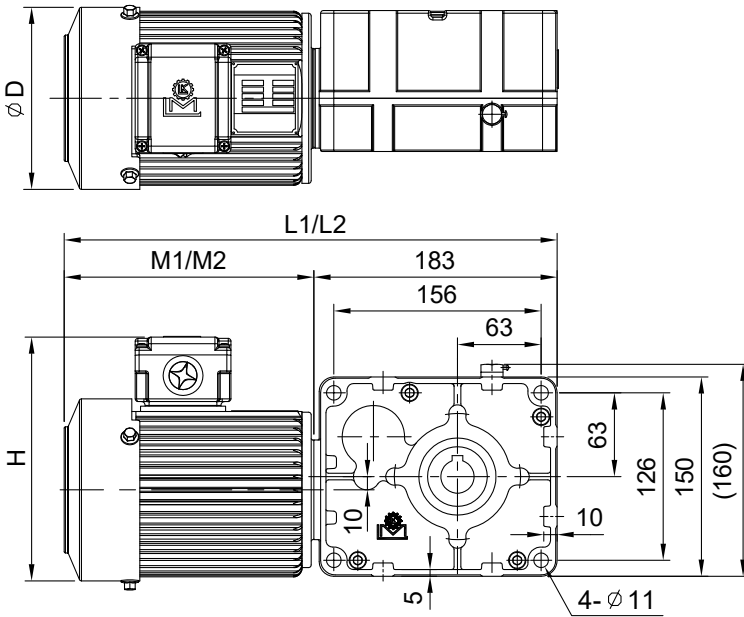

# SHAFT-MOUNTED WORM REDUCER HE SERIES

### MODEL : HE4070

RATIO: 30, 40, 50, 60, 96, 132, 150, 192

unit: mm

馬力 HP (4P)	三相馬達 3-Phase Motor		三相剎車馬達 3-Phase Brake Motor		D	H	重量 Weight (kg)	油量 Oil (ℓ)
	M1	L1	M2	L2				
1/8	178	361	191	374	123	170	11.9	0.5
1/4	188	371	212	395	137	184	12.9	0.5
1/2	195	378	199	382	151	196	13.9	0.5

### MODEL : HEB4070

RATIO: 30, 40, 50, 60, 96, 132, 150, 192

unit: mm

馬力 HP (4P)	A	B	C	Z	S	W	Y	重量 Weight (kg)	油量 Oil (ℓ)
1/4	110	130	160	M8	14	5	16.3	9.4	0.5

◆ 重量不含馬達及潤滑油。 The weight does not include motor and lubricant.