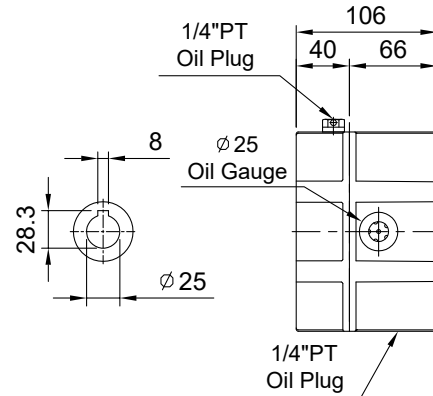

### MODEL : HE4070

RATIO: 30, 40, 50, 60, 96, 132, 150, 192

unit: mm

馬力 HP (4P)	三相馬達 3-Phase Motor		三相剎車馬達 3-Phase Brake Motor		D	H	重量 Weight (kg)	油量 Oil (ℓ)
	M1	L1	M2	L2				
1/8	178	361	191	374	123	170	11.9	0.5
1/4	188	371	212	395	137	184	12.9	0.5
1/2	195	378	199	382	151	196	13.9	0.5

### MODEL : HEB4070

RATIO: 30, 40, 50, 60, 96, 132, 150, 192

unit: mm

馬力 HP (4P)	A	B	C	Z	S	W	Y	重量 Weight (kg)	油量 Oil (ℓ)
1/4	110	130	160	M8	14	5	16.3	9.4	0.5

◆ 重量不含馬達及潤滑油。 The weight does not include motor and lubricant.