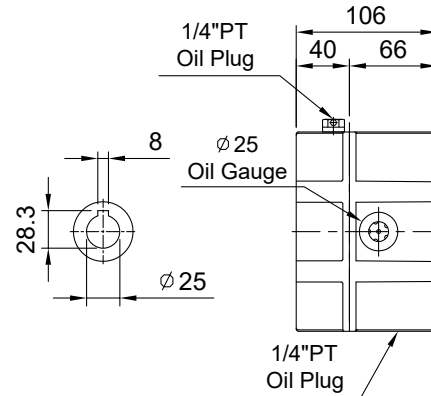

SHAFT-MOUNTED WORM REDUCER HE SERIES

軸上型蝸輪減速機 HE 系列

MODEL : HE4070

RATIO: 30, 40, 50, 60, 96, 132, 150, 192

unit: mm

馬力 HP (4P)	三相馬達 3-Phase Motor		三相剎車馬達 3-Phase Brake Motor		D	H	重量 Weight (kg)	油量 Oil (ℓ)
	M1	L1	M2	L2				
1/8	178	361	191	374	123	170	11.9	0.5
1/4	188	371	212	395	137	184	12.9	0.5
1/2	195	378	199	382	151	196	13.9	0.5

MODEL : HEB4070

RATIO: 30, 40, 50, 60, 96, 132, 150, 192

unit: mm

馬力 HP (4P)	A	B	C	Z	S	W	Y	重量 Weight (kg)	油量 Oil (ℓ)
1/8	110	130	160	M8	11	4	12.7	9.4	0.5
1/4	110	130	160	M8	14	5	16.3	9.4	0.5

◆ 重量不含馬達及潤滑油。 The weight does not include motor and lubricant.