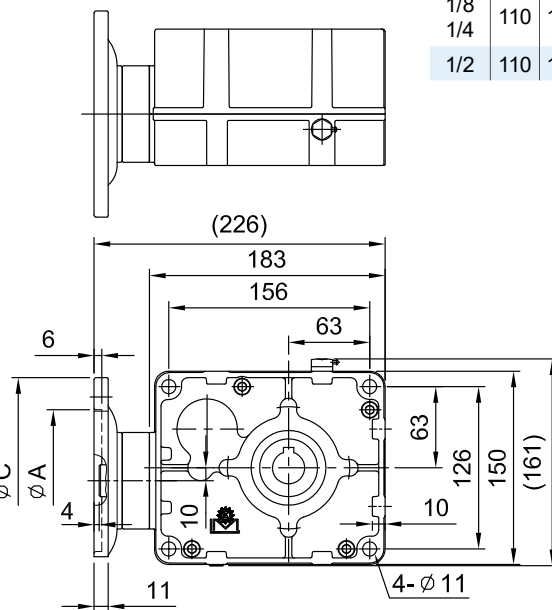

### MODEL : HE4070

RATIO: 30, 40, 50, 60, 96, 132, 150, 192

unit: mm

馬力 HP (4P)	三相馬達 3-Phase Motor		三相剎車馬達 3-Phase Brake Motor		D	H	重量 Weight (kg)	油量 Oil (ℓ)
	M1	L1	M2	L2				
1/8	178	361	191	374	123	170	11.9	0.5
1/4	188	371	212	395	137	184	12.9	0.5
1/2	195	378	199	382	151	196	13.9	0.5

### MODEL : HEB4070

RATIO: 30, 40, 50, 60, 96, 132, 150, 192

unit: mm

馬力 HP (4P)	A	B	C	Z	S	W	Y	重量 Weight (kg)	油量 Oil (ℓ)
1/4	110	130	160	M8	14	5	16.3	9.4	0.5

◆ 重量不含馬達及潤滑油。 The weight does not include motor and lubricant.