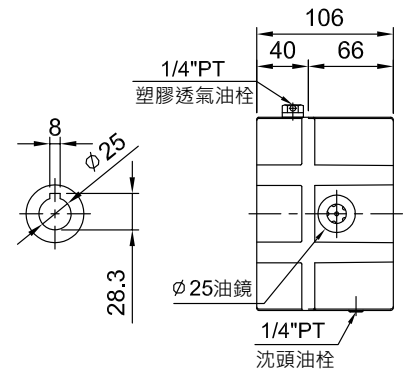

### MODEL : HE4070

RATIO: 30, 40, 50, 60, 96, 132, 150, 192

unit: mm

馬力 HP (4P)	三相馬達 3-Phase Motor		三相剎車馬達 3-Phase Brake Motor		D	H	重量 Weight (kg)	油量 Oil (ℓ)
	M1	L1	M2	L2				
1/8	178	361	191	374	123	170	11.9	0.5
1/4	188	371	212	395	137	184	12.9	0.5
1/2	195	378	199	382	151	196	13.9	0.5

### MODEL : HEB4070

RATIO: 30, 40, 50, 60, 96, 132, 150, 192

unit: mm

馬力 HP (4P)	A	B	C	Z	S	W	Y	重量 Weight (kg)	油量 Oil (ℓ)
1/4	110	130	160	M8	14	5	16.3	9.4	0.5

◆ 重量不含馬達及潤滑油。 The weight does not include motor and lubricant.