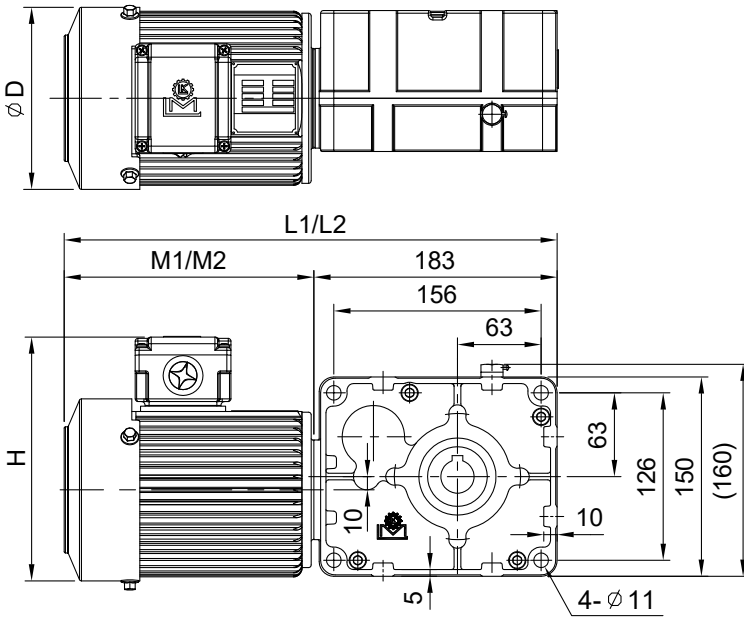

# SHAFT-MOUNTED WORM REDUCER HE SERIES

### MODEL : HE4070

RATIO: 30, 40, 50, 60, 96, 132, 150, 192

unit: mm

馬力 HP (4P)	三相馬達 3-Phase Motor		三相剎車馬達 3-Phase Brake Motor		D	H	重量 Weight (kg)	油量 Oil (ℓ)
	M1	L1	M2	L2				
1/8	178	361	191	374	123	170	11.9	0.5
1/4	188	371	212	395	137	184	12.9	0.5
1/2	195	378	199	382	151	196	13.9	0.5

### MODEL : HEB4070

RATIO: 30, 40, 50, 60, 96, 132, 150, 192

unit: mm

馬力 HP (4P)	A	B	C	Z	S	W	Y	重量 Weight (kg)	油量 Oil (ℓ)
1/8	110	130	160	M8	11	4	12.7	9.4	0.5
1/4	110	130	160	M8	14	5	16.3	9.4	0.5

◆ 重量不含馬達及潤滑油。 The weight does not include motor and lubricant.