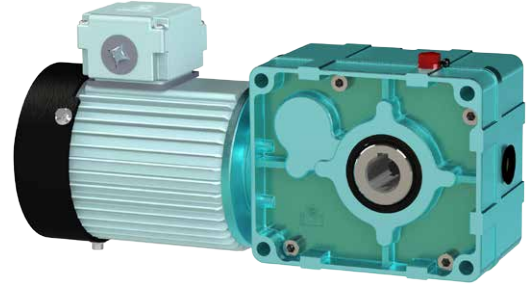

SHAFT-MOUNTED WORM REDUCER HE SERIES

軸上型蝸輪減速機 HE 系列

MODEL : HE4070

RATIO: 30, 40, 50, 60, 96, 132, 150, 192

unit: mm

馬力 HP (4P)	三相馬達 3-Phase Motor		三相剎車馬達 3-Phase Brake Motor		D	H	重量 Weight (kg)	油量 Oil (ℓ)
	M1	L1	M2	L2				
1/8	178	361	191	374	123	170	11.9	0.5
1/4	188	371	212	395	137	184	12.9	0.5
1/2	195	378	199	382	151	196	13.9	0.5