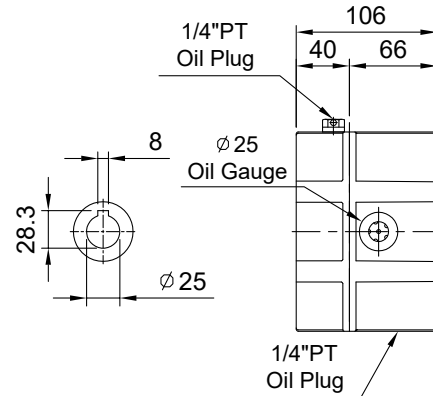

### MODEL : HE4070

RATIO: 30, 40, 50, 60, 96, 132, 150, 192

unit: mm

馬力 HP (4P)	三相馬達 3-Phase Motor		三相剎車馬達 3-Phase Brake Motor		D	H	重量 Weight (kg)	油量 Oil (ℓ)
	M1	L1	M2	L2				
1/8	178	361	191	374	123	170	11.9	0.5
1/4	188	371	212	395	137	184	12.9	0.5
1/2	195	378	199	382	151	196	13.9	0.5

### MODEL : HEB4070

RATIO: 30, 40, 50, 60, 96, 132, 150, 192

unit: mm

馬力 HP (4P)	A	B	C	Z	S	W	Y	重量 Weight (kg)	油量 Oil (ℓ)
1/8	110	130	160	M8	11	4	12.7	9.4	0.5
1/4	110	130	160	M8	14	5	16.3	9.4	0.5

◆ 重量不含馬達及潤滑油。 The weight does not include motor and lubricant.