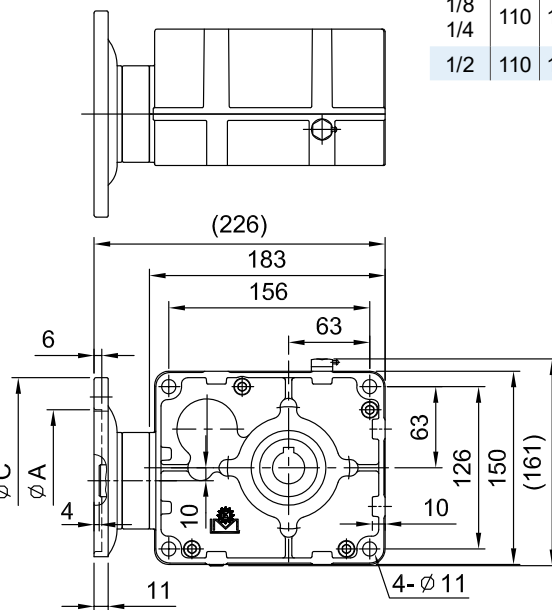

SHAFT-MOUNTED WORM REDUCER HE SERIES

軸上型蝸輪減速機 HE 系列

MODEL : HE4070

RATIO: 30, 40, 50, 60, 96, 132, 150, 192

unit: mm

馬力 HP (4P)	三相馬達 3-Phase Motor		三相剎車馬達 3-Phase Brake Motor		D	H	重量 Weight (kg)	油量 Oil (ℓ)
	M1	L1	M2	L2				
1/8	178	361	191	374	123	170	11.9	0.5
1/4	188	371	212	395	137	184	12.9	0.5
1/2	195	378	199	382	151	196	13.9	0.5

MODEL : HEB4070

RATIO: 30, 40, 50, 60, 96, 132, 150, 192

unit: mm

馬力 HP (4P)	A	B	C	Z	S	W	Y	重量 Weight (kg)	油量 Oil (ℓ)
1/8	110	130	160	M8	11	4	12.7	9.4	0.5
1/4	110	130	160	M8	14	5	16.3	9.4	0.5

◆ 重量不含馬達及潤滑油。 The weight does not include motor and lubricant.