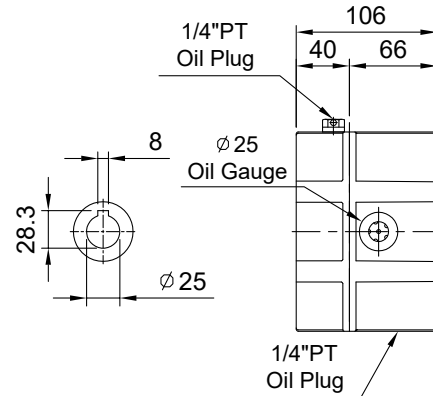

SHAFT-MOUNTED WORM REDUCER HE SERIES

軸上型蝸輪減速機 HE 系列

MODEL : HE4070

RATIO: 30, 40, 50, 60, 96, 132, 150, 192

unit: mm

馬力 HP (4P)	三相馬達 3-Phase Motor		三相剎車馬達 3-Phase Brake Motor		D	H	重量 Weight (kg)	油量 Oil (ℓ)
	M1	L1	M2	L2				
1/8	178	361	191	374	123	170	11.9	0.5
1/4	188	371	212	395	137	184	12.9	0.5
1/2	195	378	199	382	151	196	13.9	0.5

MODEL : HEB4070

RATIO: 30, 40, 50, 60, 96, 132, 150, 192

unit: mm

馬力 HP (4P)	A	B	C	Z	S	W	Y	重量 Weight (kg)	油量 Oil (ℓ)
1/8	110	130	160	M8	11	4	12.7	9.4	0.5
1/4	110	130	160	M8	14	5	16.3	9.4	0.5

◆ 重量不含馬達及潤滑油。 The weight does not include motor and lubricant.