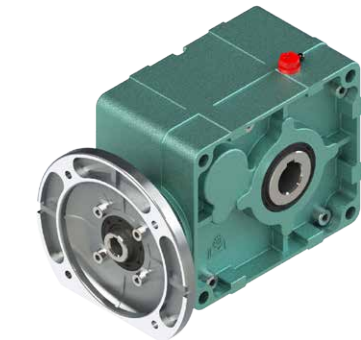

MODEL : HEB4070

RATIO: 30, 40, 50, 60, 96, 132, 150, 192

unit: mm

馬力 HP (4P)	A	B	C	Z	S	W	Y	重量 Weight (kg)	油量 Oil (ℓ)
1/8	110	130	160	M8	11	4	12.7	9.4	0.5
1/4	110	130	160	M8	14	5	16.3	9.4	0.5