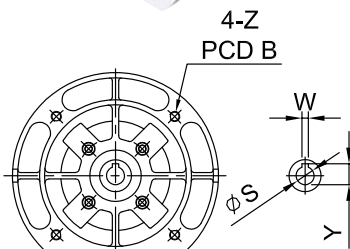

### MODEL : HE4070

RATIO: 30, 40, 50, 60, 96, 132, 150, 192

unit: mm

馬力 HP (4P)	三相馬達 3-Phase Motor		三相剎車馬達 3-Phase Brake Motor		D	H	重量 Weight (kg)	油量 Oil (ℓ)
	M1	L1	M2	L2				
1/8	178	361	191	374	123	170	11.9	0.5
1/4	188	371	212	395	137	184	12.9	0.5
1/2	195	378	199	382	151	196	13.9	0.5

### MODEL : HEB4070

RATIO: 30, 40, 50, 60, 96, 132, 150, 192

unit: mm

馬力 HP (4P)	A	B	C	Z	S	W	Y	重量 Weight (kg)	油量 Oil (ℓ)
1/8	110	130	160	M8	11	4	12.7	9.4	0.5
1/4	110	130	160	M8	14	5	16.3	9.4	0.5

◆ 重量不含馬達及潤滑油。 The weight does not include motor and lubricant.