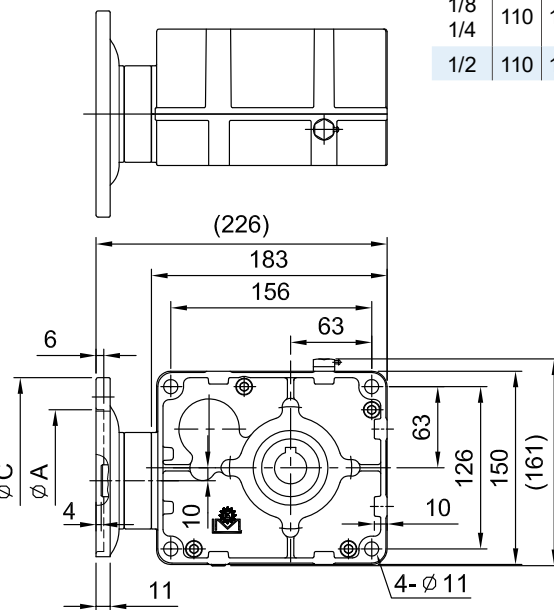

### MODEL : HE4070

RATIO: 30, 40, 50, 60, 96, 132, 150, 192

unit: mm

馬力 HP (4P)	三相馬達 3-Phase Motor		三相剎車馬達 3-Phase Brake Motor		D	H	重量 Weight (kg)	油量 Oil (ℓ)
	M1	L1	M2	L2				
1/8	178	361	191	374	123	170	11.9	0.5
1/4	188	371	212	395	137	184	12.9	0.5
1/2	195	378	199	382	151	196	13.9	0.5

### MODEL : HEB4070

RATIO: 30, 40, 50, 60, 96, 132, 150, 192

unit: mm

馬力 HP (4P)	A	B	C	Z	S	W	Y	重量 Weight (kg)	油量 Oil (ℓ)
1/8	110	130	160	M8	11	4	12.7	9.4	0.5
1/4	110	130	160	M8	14	5	16.3	9.4	0.5

◆ 重量不含馬達及潤滑油。 The weight does not include motor and lubricant.