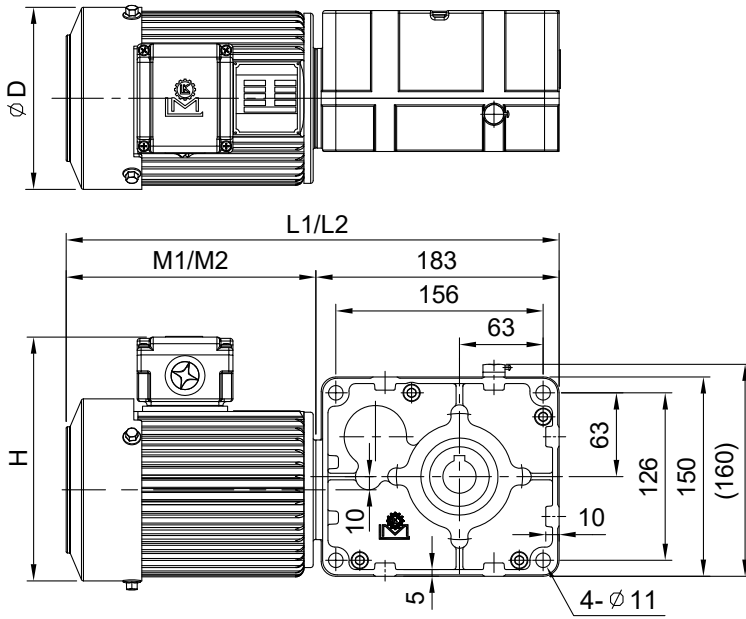

SHAFT-MOUNTED WORM REDUCER HE SERIES

軸上型蝸輪減速機 HE 系列

MODEL : HE4070

RATIO: 30, 40, 50, 60, 96, 132, 150, 192

unit: mm

馬力 HP (4P)	三相馬達 3-Phase Motor		三相剎車馬達 3-Phase Brake Motor		D	H	重量 Weight (kg)	油量 Oil (ℓ)
	M1	L1	M2	L2				
1/8	178	361	191	374	123	170	11.9	0.5
1/4	188	371	212	395	137	184	12.9	0.5
1/2	195	378	199	382	151	196	13.9	0.5

MODEL : HEB4070

RATIO: 30, 40, 50, 60, 96, 132, 150, 192

unit: mm

馬力 HP (4P)	A	B	C	Z	S	W	Y	重量 Weight (kg)	油量 Oil (ℓ)
1/8	110	130	160	M8	11	4	12.7	9.4	0.5
1/4	110	130	160	M8	14	5	16.3	9.4	0.5

◆ 重量不含馬達及潤滑油。 The weight does not include motor and lubricant.