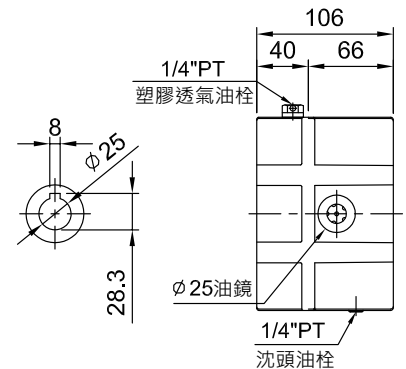

### MODEL : HE4070

RATIO: 30, 40, 50, 60, 96, 132, 150, 192

unit: mm

馬力 HP (4P)	三相馬達 3-Phase Motor		三相剎車馬達 3-Phase Brake Motor		D	H	重量 Weight (kg)	油量 Oil (ℓ)
	M1	L1	M2	L2				
1/8	178	361	191	374	123	170	11.9	0.5
1/4	188	371	212	395	137	184	12.9	0.5
1/2	195	378	199	382	151	196	13.9	0.5

### MODEL : HEB4070

RATIO: 30, 40, 50, 60, 96, 132, 150, 192

unit: mm

馬力 HP (4P)	A	B	C	Z	S	W	Y	重量 Weight (kg)	油量 Oil (ℓ)
1/8	110	130	160	M8	11	4	12.7	9.4	0.5
1/4	110	130	160	M8	14	5	16.3	9.4	0.5

◆ 重量不含馬達及潤滑油。 The weight does not include motor and lubricant.