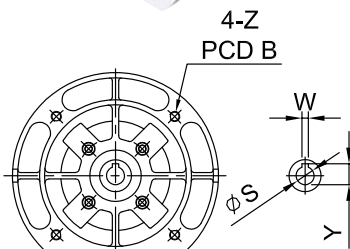

MODEL : HEB4070

RATIO: 30, 40, 50, 60, 96, 132, 150, 192

unit: mm

馬力 HP (4P)	A	B	C	Z	S	W	Y	重量 Weight (kg)	油量 Oil (ℓ)
1/8	110	130	160	M8	11	4	12.7	9.4	0.5
1/4	110	130	160	M8	14	5	16.3	9.4	0.5