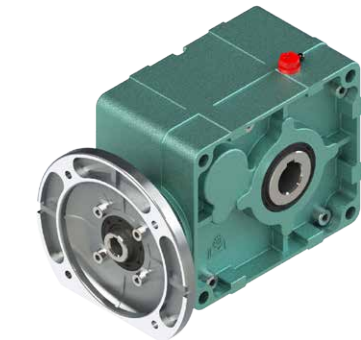

# SHAFT-MOUNTED WORM REDUCER HE SERIES

## 軸上型蝸輪減速機 HE 系列

### MODEL : HE4070

RATIO: 30, 40, 50, 60, 96, 132, 150, 192

unit: mm

馬力 HP (4P)	三相馬達 3-Phase Motor		三相剎車馬達 3-Phase Brake Motor		D	H	重量 Weight (kg)	油量 Oil (ℓ)
	M1	L1	M2	L2				
1/8	178	361	191	374	123	170	11.9	0.5
1/4	188	371	212	395	137	184	12.9	0.5
1/2	195	378	199	382	151	196	13.9	0.5

### MODEL : HEB4070

RATIO: 30, 40, 50, 60, 96, 132, 150, 192

unit: mm

馬力 HP (4P)	A	B	C	Z	S	W	Y	重量 Weight (kg)	油量 Oil (ℓ)
1/8	110	130	160	M8	11	4	12.7	9.4	0.5
1/4	110	130	160	M8	14	5	16.3	9.4	0.5

◆ 重量不含馬達及潤滑油。 The weight does not include motor and lubricant.