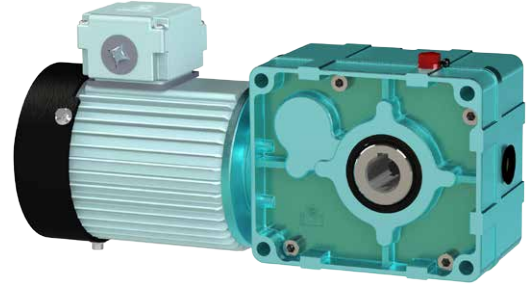

# SHAFT-MOUNTED WORM REDUCER HE SERIES

## 軸上型蝸輪減速機 HE 系列

### MODEL : HE4070

RATIO: 30, 40, 50, 60, 96, 132, 150, 192

unit: mm

馬力 HP (4P)	三相馬達 3-Phase Motor		三相剎車馬達 3-Phase Brake Motor		D	H	重量 Weight (kg)	油量 Oil (ℓ)
	M1	L1	M2	L2				
1/8	178	361	191	374	123	170	11.9	0.5
1/4	188	371	212	395	137	184	12.9	0.5
1/2	195	378	199	382	151	196	13.9	0.5