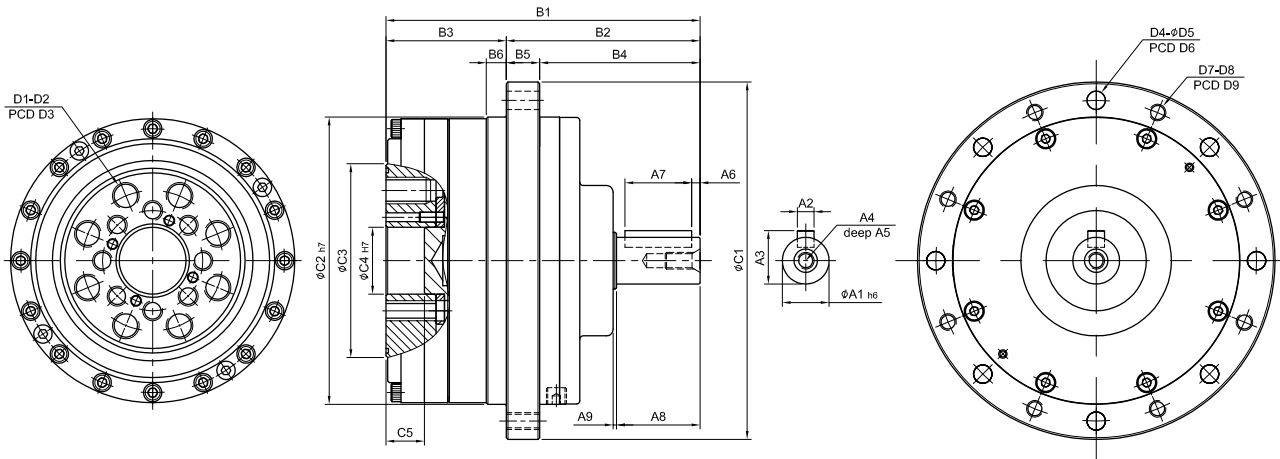

# MODEL : DSF-S 、 DSG-S

Code \ Model	14	17	20	25	32	40
A1	8	11	11	14	14	19
A2	3	4	4	5	5	6
A3	9.2	12.5	12.5	16	16	21.5
A4	M3xP0.5	M4xP0.7	M4xP0.7	M5xP0.8	M5xP0.8	M6xP1.0
A5	7	8	8	10	10	12
A6	1	1.5	2.5	2.5	2.5	2.5
A7	10	12	15	20	20	25
A8	12	16	20	25	25	30
A9	1	1	1	1	1	1
B1	63.5	70.5	78	94	113.5	129.5
B2	36.5	41.5	50	58	68.5	79
B3	27	29	28	36	45	50.5
B4	29.5	33.5	40	48	56.5	63
B5	7	8	10	10	12	16
B6	4	5	6	6	5	5
C1	73	79	93	107	138	160
C2	56	63	72	86	113	127
C3	31	38	45	58	78	90
C4	11	10	14	20	26	32
C5	9.4	9.5	9	12	15.2	5
D1	6	6	8	8	8	8
D2	M4xP0.7 deep12.5	M5xP0.8 deep12.5	M6xP1.0 deep12	M8xP1.25 deep15	M10xP1.5 deep18	M10xP1.5 deep19.5
D3	23	27	32	42	55	68
D4	DSG 8 DSF 6	8 6	8 6	10 8	12 12	10 8
D5	4.5	4.5	5.5	5.5	6.5	9
D6	65	71	82	96	125	144
D7	DSG 8 DSF 6	8 6	8 6	10 8	12 12	10 8
D8	M4xP0.7	M4xP0.7	M5xP0.8	M5xP0.8	M6xP1.0	M8xP1.25
D9	65	71	82	96	125	144
Output O-Ring	d29x0.6t	d35x0.6t	d43x1.5t	d55x1.5t	d72x1.5t	d85x1.5t
Weight (g)	620	818	1,125	1,842	3,972	5,882