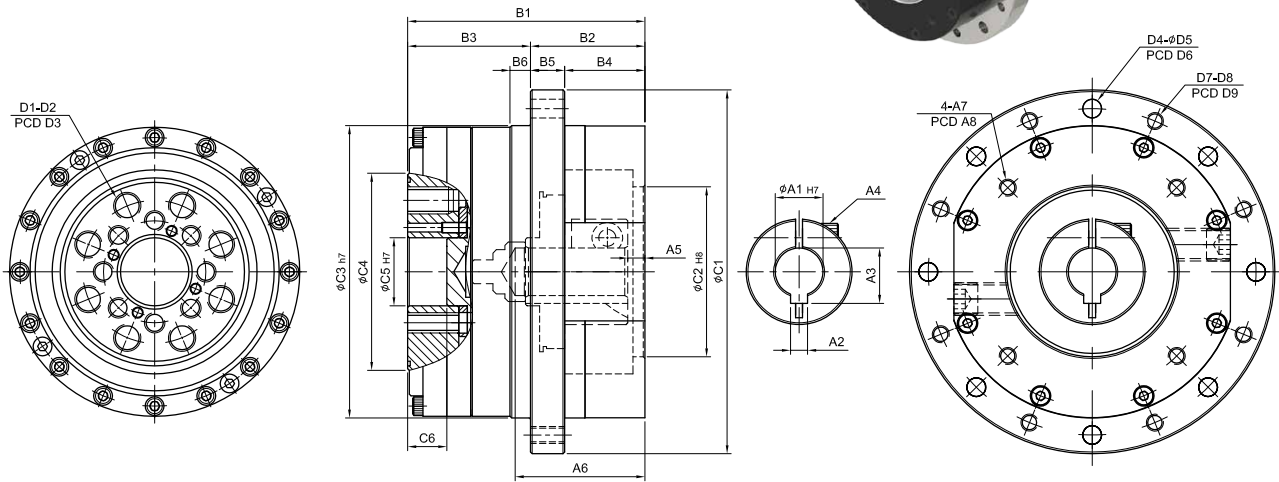

# MODEL : DSF-MC、DSG-MC

Code \ Model	14	17	20	25	32	40
A1	8	8	8、11、14	14	14、19	16、19
A2	3	3	3、4、5	5	5、6	5、6
A3	9.4	9.4	9.4、12.7、16.3	16.3	16.3、21.8	18.3、21.8
A4	M4xP0.7	M4xP0.7	M4xP0.7 M5xP0.8	M5xP0.8	M5xP0.8	M5xP0.8
A5	4	4	4、5	5	5	5
A6	27.5	28.5	31、34	38	43.5	51
A7	M3xP0.5 M4xP0.7	M3xP0.5 M4xP0.7	M4xP0.7 M5xP0.8	M5xP0.8	M4xP0.7、M5xP0.8 M6xP1.0	M5xP0.8 M6xP1.0
A8	45、46	45、46	46、63、70	70	65、70、90、100	70、90、98.43
B1	52.5	55.5	58.5、61.5	69.5	81	92
B2	25.5	26.5	30.5、33.5	33.5	36	41.5
B3	27	29	28	36	45	50.5
B4	18.5	18.5	20.5、23.5	23.5	24	25.5
B5	7	8	10	10	12	16
B6	4	5	6	6	5	5
C1	73	79	93	107	138	160
C2	30	30	30、40、50	50	36、50、70、80	50、70、73
C3	56	63	72	86	113	127
C4	31	38	45	58	78	90
C5	11	10	14	20	26	32
C6	9.4	9.5	9	12	15.2	5
D1	6	6	8	8	8	8
D2	M4xP0.7 deep12.5	M5xP0.8 deep12.5	M6xP1.0 deep12	M8xP1.25 deep15	M10xP1.5 deep18	M10xP1.5 deep19.5
D3	23	27	32	42	55	68
D4	DSG 8 DSF 6	8 6	8 6	10 8	12 12	10 8
D5	4.5	4.5	5.5	5.5	6.5	9
D6	65	71	82	96	125	144
D7	DSG 8 DSF 6	8 6	8 6	10 8	12 12	10 8
D8	M4xP0.7	M4xP0.7	M5xP0.8	M5xP0.8	M6xP1.0	M8xP1.25
D9	65	71	82	96	125	144
Output O-Ring	d29x0.6t	d35x0.6t	d43x1.5t	d55x1.5t	d72x1.5t	d85x1.5t
Weight (g)	633	836	1,155	1,831	3,881	5,673