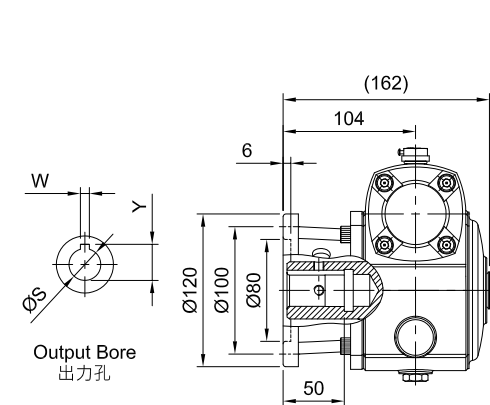

FLANGE-MOUNTED WORM REDUCER SERIES

法蘭式蝸輪減速機系列

MODEL : AG50

unit: mm

型號 Model	馬力 HP (4P)	出力孔 Output Bore			重量 Weight (kg)	油量 Oil (ℓ)
		S	W	Y		
50	1/4	25	7	28.3	6.2	0.35

MODEL : AG60

unit: mm

型號 Model	馬力 HP (4P)	出力孔 Output Bore			重量 Weight (kg)	油量 Oil (ℓ)
		S	W	Y		
60	1/2	25	7	28.3	10.4	0.45
		28	7	31.3		
		30	8	33.3		

MODEL : BG60

unit: mm

型號 Model	馬力 HP (4P)	出力孔 Output Bore			重量 Weight (kg)	油量 Oil (ℓ)
		S	W	Y		
60	1/2	25	7	28.3	9.65	0.45
		28	7	31.3		

◆ 重量不含馬達及潤滑油。

The weight does not include motor and lubricant.