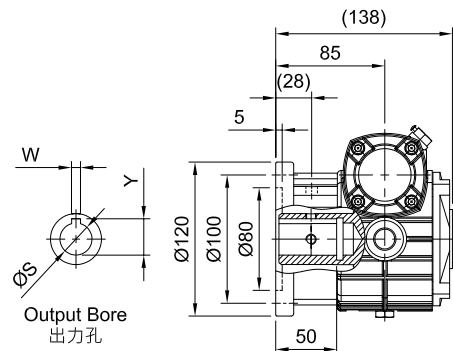

FLANGE-MOUNTED WORM REDUCER SERIES

法蘭式蝸輪減速機系列

MODEL : AG50

unit: mm

型號 Model	馬力 HP (4P)	出力孔 Output Bore			重量 Weight (kg)	油量 Oil (ℓ)
		S	W	Y		
50	1/4	25	7	28.3	6.2	0.35

MODEL : AG60

unit: mm

型號 Model	馬力 HP (4P)	出力孔 Output Bore			重量 Weight (kg)	油量 Oil (ℓ)
		S	W	Y		
60	1/2	25	7	28.3	10.4	0.45
		28	7	31.3		
		30	8	33.3		

MODEL : BG60

unit: mm

型號 Model	馬力 HP (4P)	出力孔 Output Bore			重量 Weight (kg)	油量 Oil (ℓ)
		S	W	Y		
60	1/2	25	7	28.3	9.65	0.45
		28	7	31.3		

◆ 重量不含馬達及潤滑油。

The weight does not include motor and lubricant.