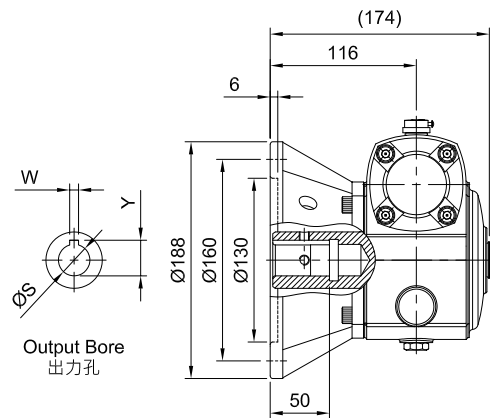

FLANGE-MOUNTED WORM REDUCER SERIES

法蘭式蝸輪減速機系列

MODEL : AG50

unit: mm

型號 Model	馬力 HP (4P)	出力孔 Output Bore			重量 Weight (kg)	油量 Oil (ℓ)
		S	W	Y		
50	1/4	25	7	28.3	6.2	0.35

MODEL : AG60

unit: mm

型號 Model	馬力 HP (4P)	出力孔 Output Bore			重量 Weight (kg)	油量 Oil (ℓ)
		S	W	Y		
60	1/2	25	7	28.3	10.4	0.45
		28	7	31.3		
		30	8	33.3		

MODEL : BG60

unit: mm

型號 Model	馬力 HP (4P)	出力孔 Output Bore			重量 Weight (kg)	油量 Oil (ℓ)
		S	W	Y		
60	1/2	25	7	28.3	9.65	0.45
		28	7	31.3		

◆ 重量不含馬達及潤滑油。

The weight does not include motor and lubricant.