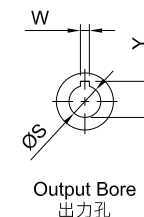

FLANGE-MOUNTED WORM REDUCER SERIES

法蘭式蝸輪減速機系列

MODEL : AG50

unit: mm

型號 Model	馬力 HP (4P)	出力孔 Output Bore			重量 Weight (kg)	油量 Oil (ℓ)
		S	W	Y		
50	1/4	25	7	28.3	6.2	0.35

MODEL : AG60

unit: mm

型號 Model	馬力 HP (4P)	出力孔 Output Bore			重量 Weight (kg)	油量 Oil (ℓ)
		S	W	Y		
60	1/2	25	7	28.3	10.4	0.45
		28	7	31.3		
		30	8	33.3		

MODEL : BG60

unit: mm

型號 Model	馬力 HP (4P)	出力孔 Output Bore			重量 Weight (kg)	油量 Oil (ℓ)
		S	W	Y		
60	1/2	25	7	28.3	9.65	0.45
		28	7	31.3		

◆ 重量不含馬達及潤滑油。

The weight does not include motor and lubricant.