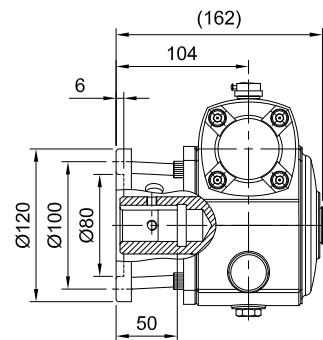

FLANGE-MOUNTED WORM REDUCER SERIES

法蘭式蝸輪減速機系列

MODEL : AG50

unit: mm

型號 Model	馬力 HP (4P)	出力孔 Output Bore			重量 Weight (kg)	油量 Oil (ℓ)
		S	W	Y		
50	1/4	25	7	28.3	6.2	0.35

MODEL : AG60

unit: mm

型號 Model	馬力 HP (4P)	出力孔 Output Bore			重量 Weight (kg)	油量 Oil (ℓ)
		S	W	Y		
60	1/2	25	7	28.3	10.4	0.45
		28	7	31.3		
		30	8	33.3		

MODEL : BG60

unit: mm

型號 Model	馬力 HP (4P)	出力孔 Output Bore			重量 Weight (kg)	油量 Oil (ℓ)
		S	W	Y		
60	1/2	25	7	28.3	9.65	0.45
		28	7	31.3		

◆ 重量不含馬達及潤滑油。

The weight does not include motor and lubricant.