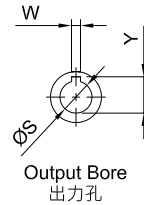

FLANGE-MOUNTED WORM REDUCER SERIES

法蘭式蝸輪減速機系列

MODEL : AG50

unit: mm

型號 Model	馬力 HP (4P)	出力孔 Output Bore			重量 Weight (kg)	油量 Oil (ℓ)
		S	W	Y		
50	1/4	25	7	28.3	6.2	0.35

MODEL : AG60

unit: mm

型號 Model	馬力 HP (4P)	出力孔 Output Bore			重量 Weight (kg)	油量 Oil (ℓ)
		S	W	Y		
60	1/2	25	7	28.3	10.4	0.45
		28	7	31.3		
		30	8	33.3		

MODEL : BG60

unit: mm

型號 Model	馬力 HP (4P)	出力孔 Output Bore			重量 Weight (kg)	油量 Oil (ℓ)
		S	W	Y		
60	1/2	25	7	28.3	9.65	0.45
		28	7	31.3		

◆ 重量不含馬達及潤滑油。

The weight does not include motor and lubricant.