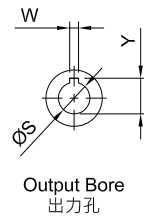

FLANGE-MOUNTED WORM REDUCER SERIES

法蘭式蝸輪減速機系列

MODEL : AG50

unit: mm

型號 Model	馬力 HP (4P)	出力孔 Output Bore			重量 Weight (kg)	油量 Oil (ℓ)
		S	W	Y		
50	1/4	25	7	28.3	6.2	0.35

MODEL : AG60

unit: mm

型號 Model	馬力 HP (4P)	出力孔 Output Bore			重量 Weight (kg)	油量 Oil (ℓ)
		S	W	Y		
60	1/2	25	7	28.3	10.4	0.45
		28	7	31.3		
		30	8	33.3		

MODEL : BG60

unit: mm

型號 Model	馬力 HP (4P)	出力孔 Output Bore			重量 Weight (kg)	油量 Oil (ℓ)
		S	W	Y		
60	1/2	25	7	28.3	9.65	0.45
		28	7	31.3		

◆ 重量不含馬達及潤滑油。

The weight does not include motor and lubricant.