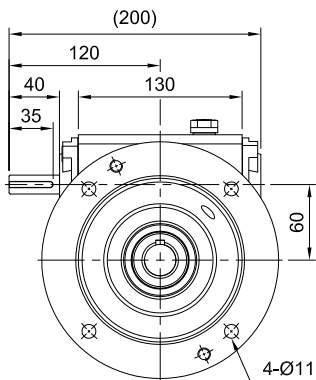

FLANGE-MOUNTED WORM REDUCER SERIES

法蘭式蝸輪減速機系列

MODEL : AG50

unit: mm

型號 Model	馬力 HP (4P)	出力孔 Output Bore			重量 Weight (kg)	油量 Oil (ℓ)
		S	W	Y		
50	1/4	25	7	28.3	6.2	0.35

MODEL : AG60

unit: mm

型號 Model	馬力 HP (4P)	出力孔 Output Bore			重量 Weight (kg)	油量 Oil (ℓ)
		S	W	Y		
60	1/2	25	7	28.3	10.4	0.45
		28	7	31.3		
		30	8	33.3		

MODEL : BG60

unit: mm

型號 Model	馬力 HP (4P)	出力孔 Output Bore			重量 Weight (kg)	油量 Oil (ℓ)
		S	W	Y		
60	1/2	25	7	28.3	9.65	0.45
		28	7	31.3		

◆ 重量不含馬達及潤滑油。

The weight does not include motor and lubricant.