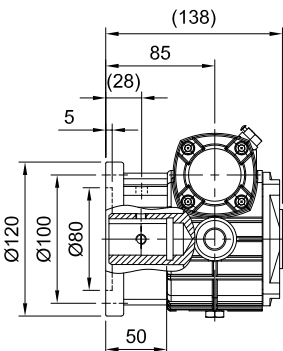

FLANGE-MOUNTED WORM REDUCER SERIES

法蘭式蝸輪減速機系列

MODEL : AG50

unit: mm

型號 Model	馬力 HP (4P)	出力孔 Output Bore			重量 Weight (kg)	油量 Oil (ℓ)
		S	W	Y		
50	1/4	25	7	28.3	6.2	0.35

MODEL : AG60

unit: mm

型號 Model	馬力 HP (4P)	出力孔 Output Bore			重量 Weight (kg)	油量 Oil (ℓ)
		S	W	Y		
60	1/2	25	7	28.3	10.4	0.45
		28	7	31.3		
		30	8	33.3		

MODEL : BG60

unit: mm

型號 Model	馬力 HP (4P)	出力孔 Output Bore			重量 Weight (kg)	油量 Oil (ℓ)
		S	W	Y		
60	1/2	25	7	28.3	9.65	0.45
		28	7	31.3		

◆ 重量不含馬達及潤滑油。

The weight does not include motor and lubricant.