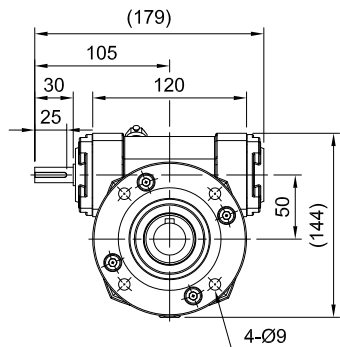

FLANGE-MOUNTED WORM REDUCER SERIES

法蘭式蝸輪減速機系列

MODEL : AG50

unit: mm

型號 Model	馬力 HP (4P)	出力孔 Output Bore			重量 Weight (kg)	油量 Oil (ℓ)
		S	W	Y		
50	1/4	25	7	28.3	6.2	0.35

MODEL : AG60

unit: mm

型號 Model	馬力 HP (4P)	出力孔 Output Bore			重量 Weight (kg)	油量 Oil (ℓ)
		S	W	Y		
60	1/2	25	7	28.3	10.4	0.45
		28	7	31.3		
		30	8	33.3		

MODEL : BG60

unit: mm

型號 Model	馬力 HP (4P)	出力孔 Output Bore			重量 Weight (kg)	油量 Oil (ℓ)
		S	W	Y		
60	1/2	25	7	28.3	9.65	0.45
		28	7	31.3		

◆ 重量不含馬達及潤滑油。

The weight does not include motor and lubricant.