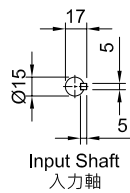

FLANGE-MOUNTED WORM REDUCER SERIES

法蘭式蝸輪減速機系列

MODEL : AG50

unit: mm

型號 Model	馬力 HP (4P)	出力孔 Output Bore			重量 Weight (kg)	油量 Oil (ℓ)
		S	W	Y		
50	1/4	25	7	28.3	6.2	0.35

MODEL : AG60

unit: mm

型號 Model	馬力 HP (4P)	出力孔 Output Bore			重量 Weight (kg)	油量 Oil (ℓ)
		S	W	Y		
60	1/2	25	7	28.3	10.4	0.45
		28	7	31.3		
		30	8	33.3		

MODEL : BG60

unit: mm

型號 Model	馬力 HP (4P)	出力孔 Output Bore			重量 Weight (kg)	油量 Oil (ℓ)
		S	W	Y		
60	1/2	25	7	28.3	9.65	0.45
		28	7	31.3		

◆ 重量不含馬達及潤滑油。

The weight does not include motor and lubricant.