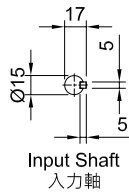

FLANGE-MOUNTED WORM REDUCER SERIES

法蘭式蝸輪減速機系列

MODEL : AG50

unit: mm

型號 Model	馬力 HP (4P)	出力孔 Output Bore			重量 Weight (kg)	油量 Oil (ℓ)
		S	W	Y		
50	1/4	25	7	28.3	6.2	0.35

MODEL : AG60

unit: mm

型號 Model	馬力 HP (4P)	出力孔 Output Bore			重量 Weight (kg)	油量 Oil (ℓ)
		S	W	Y		
60	1/2	25	7	28.3	10.4	0.45
		28	7	31.3		
		30	8	33.3		

MODEL : BG60

unit: mm

型號 Model	馬力 HP (4P)	出力孔 Output Bore			重量 Weight (kg)	油量 Oil (ℓ)
		S	W	Y		
60	1/2	25	7	28.3	9.65	0.45
		28	7	31.3		

◆ 重量不含馬達及潤滑油。

The weight does not include motor and lubricant.