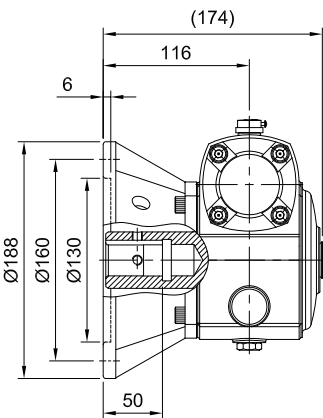

FLANGE-MOUNTED WORM REDUCER SERIES

法蘭式蝸輪減速機系列

MODEL : AG50

unit: mm

型號 Model	馬力 HP (4P)	出力孔 Output Bore			重量 Weight (kg)	油量 Oil (ℓ)
		S	W	Y		
50	1/4	25	7	28.3	6.2	0.35

MODEL : AG60

unit: mm

型號 Model	馬力 HP (4P)	出力孔 Output Bore			重量 Weight (kg)	油量 Oil (ℓ)
		S	W	Y		
60	1/2	25	7	28.3	10.4	0.45
		28	7	31.3		
		30	8	33.3		

MODEL : BG60

unit: mm

型號 Model	馬力 HP (4P)	出力孔 Output Bore			重量 Weight (kg)	油量 Oil (ℓ)
		S	W	Y		
60	1/2	25	7	28.3	9.65	0.45
		28	7	31.3		

◆ 重量不含馬達及潤滑油。

The weight does not include motor and lubricant.