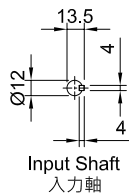

FLANGE-MOUNTED WORM REDUCER SERIES

法蘭式蝸輪減速機系列

MODEL : AG50

unit: mm

型號 Model	馬力 HP (4P)	出力孔 Output Bore			重量 Weight (kg)	油量 Oil (ℓ)
		S	W	Y		
50	1/4	25	7	28.3	6.2	0.35

MODEL : AG60

unit: mm

型號 Model	馬力 HP (4P)	出力孔 Output Bore			重量 Weight (kg)	油量 Oil (ℓ)
		S	W	Y		
60	1/2	25	7	28.3	10.4	0.45
		28	7	31.3		
		30	8	33.3		

MODEL : BG60

unit: mm

型號 Model	馬力 HP (4P)	出力孔 Output Bore			重量 Weight (kg)	油量 Oil (ℓ)
		S	W	Y		
60	1/2	25	7	28.3	9.65	0.45
		28	7	31.3		

◆ 重量不含馬達及潤滑油。

The weight does not include motor and lubricant.