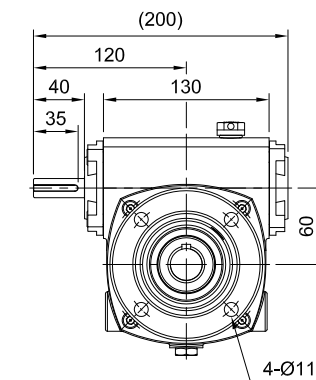

FLANGE-MOUNTED WORM REDUCER SERIES

法蘭式蝸輪減速機系列

MODEL : AG50

unit: mm

型號 Model	馬力 HP (4P)	出力孔 Output Bore			重量 Weight (kg)	油量 Oil (ℓ)
		S	W	Y		
50	1/4	25	7	28.3	6.2	0.35

MODEL : AG60

unit: mm

型號 Model	馬力 HP (4P)	出力孔 Output Bore			重量 Weight (kg)	油量 Oil (ℓ)
		S	W	Y		
60	1/2	25	7	28.3	10.4	0.45
		28	7	31.3		
		30	8	33.3		

MODEL : BG60

unit: mm

型號 Model	馬力 HP (4P)	出力孔 Output Bore			重量 Weight (kg)	油量 Oil (ℓ)
		S	W	Y		
60	1/2	25	7	28.3	9.65	0.45
		28	7	31.3		

◆ 重量不含馬達及潤滑油。

The weight does not include motor and lubricant.