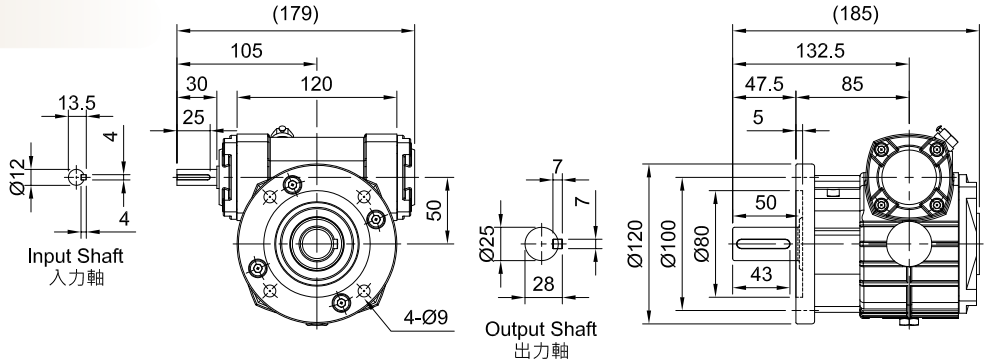

MODEL : ADG50

型號 Model	馬力 HP (4P)	重量 Weight (kg)	油量 Oil (ℓ)
50	1/2	8.7	0.35

MODEL : ADG60

unit: mm

型號 Model	馬力 HP (4P)	出力軸 Output Shaft			重量 Weight (kg)	油量 Oil (ℓ)
		S	W	D		
60	1/2	25	7	28	10.4	0.45
		28	7	31		
		30	8	33		

MODEL : BDG60

unit: mm

型號 Model	馬力 HP (4P)	出力軸 Output Shaft			重量 Weight (kg)	油量 Oil (ℓ)
		S	W	D		
60	1/2	25	7	28	9.4	0.45
		28	7	31		

◆ 重量不含馬達及潤滑油。

The weight does not include motor and lubricant.