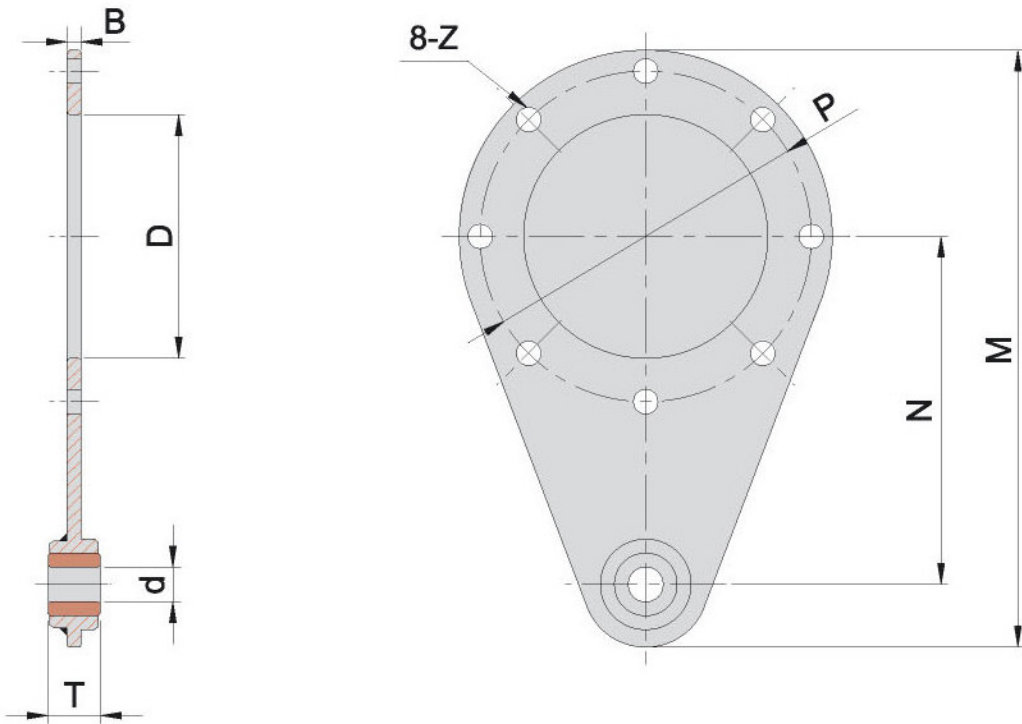

■ 選配品
■ OPTION PARTS

扭力臂 Torque Arm

單位：m/m

型號 MODEL	B	D	d	T	P	Z	N	M
30	3.5	55	8	12.5	65	7	85	140
40	4	60	10	14	77	7	100	162.5
50	4	70	10	14	95	7	100	171.5
60	4	80	10	14	120	9	150	237
70	6	90	12	16	140	11	180	285