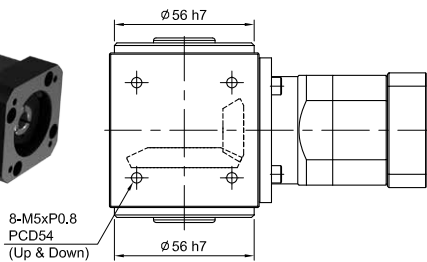

MODEL : FT60

RATIO : 2.3.4.5 (單段 1-Stage)

FT-FO

入力法蘭 - 出力中空軸

Input Flange

- Hollow Output Shaft

unit:mm	
Model Code	60
A1	11
A2	30 · 40 · 50
A3	M3 · M4 · M5
A4	46 · 60 · 63
A5	46 · 55
A6	M4 x P0.7
Weight ±3% (kg)	1.1

MODEL : FT60

RATIO : 10.15.20.25.30.40.50 (雙段 2-Stage)

FT-RO

搭配行星減速機 - 出力中空軸

Fitted with Planetary Reducer

- Hollow Output Shaft

unit:mm	
Model Code	60
A1	8 · 11
A2	30 · 40 · 50
A3	M3 · M4 · M5
A4	46 · 60 · 63
A5	46 · 55
A6	M4 x P0.7
Weight ±3% (kg)	1.4