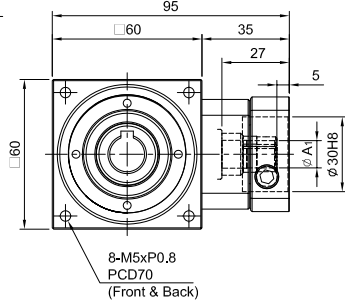

MODEL : FT60

RATIO : 2.3.4.5 (單段 1-Stage)

FT-FO

入力法蘭 - 出力中空軸

Input Flange

- Hollow Output Shaft

unit:mm	
Model Code	60
A1	11
A2	30 · 40 · 50
A3	M3 · M4 · M5
A4	46 · 60 · 63
A5	46 · 55
A6	M4 x P0.7
Weight ±3% (kg)	1.1

MODEL : FT60

RATIO : 10.15.20.25.30.40.50 (雙段 2-Stage)

FT-RO

搭配行星減速機 - 出力中空軸

Fitted with Planetary Reducer

- Hollow Output Shaft

unit:mm	
Model Code	60
A1	8 · 11
A2	30 · 40 · 50
A3	M3 · M4 · M5
A4	46 · 60 · 63
A5	46 · 55
A6	M4 x P0.7
Weight ±3% (kg)	1.4