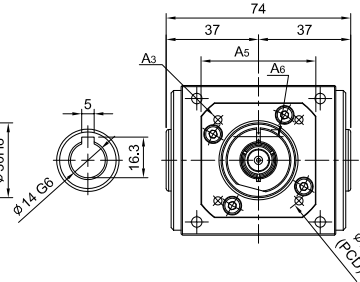

MODEL : FT60

RATIO : 2.3.4.5 (單段 1-Stage)

FT-FO

入力法蘭 - 出力中空軸

Input Flange

- Hollow Output Shaft

unit:mm	
Model Code	60
A1	11
A2	30 · 40 · 50
A3	M3 · M4 · M5
A4	46 · 60 · 63
A5	46 · 55
A6	M4 x P0.7
Weight ±3% (kg)	1.1

MODEL : FT60

RATIO : 10.15.20.25.30.40.50 (雙段 2-Stage)

FT-RO

搭配行星減速機 - 出力中空軸

Fitted with Planetary Reducer

- Hollow Output Shaft

unit:mm	
Model Code	60
A1	8 · 11
A2	30 · 40 · 50
A3	M3 · M4 · M5
A4	46 · 60 · 63
A5	46 · 55
A6	M4 x P0.7
Weight ±3% (kg)	1.4