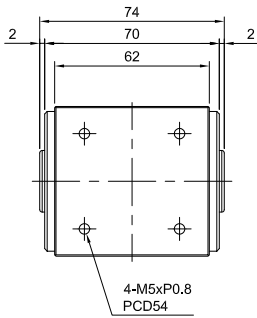

MODEL : FT60

RATIO : 2.3.4.5 (單段 1-Stage)

FT-FO

入力法蘭 - 出力中空軸

Input Flange

- Hollow Output Shaft

unit:mm	
Model Code	60
A1	11
A2	30 · 40 · 50
A3	M3 · M4 · M5
A4	46 · 60 · 63
A5	46 · 55
A6	M4 x P0.7
Weight ±3% (kg)	1.1

MODEL : FT60

RATIO : 10.15.20.25.30.40.50 (雙段 2-Stage)

FT-RO

搭配行星減速機 - 出力中空軸

Fitted with Planetary Reducer

- Hollow Output Shaft

unit:mm	
Model Code	60
A1	8 · 11
A2	30 · 40 · 50
A3	M3 · M4 · M5
A4	46 · 60 · 63
A5	46 · 55
A6	M4 x P0.7
Weight ±3% (kg)	1.4