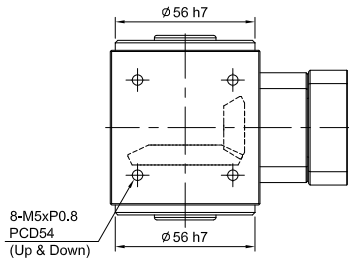

MODEL : FT60

RATIO : 2.3.4.5 (單段 1-Stage)

FT-FO

入力法蘭 - 出力中空軸

Input Flange

- Hollow Output Shaft

unit:mm	
Model Code	60
A1	11
A2	30 · 40 · 50
A3	M3 · M4 · M5
A4	46 · 60 · 63
A5	46 · 55
A6	M4 x P0.7
Weight ±3% (kg)	1.1

MODEL : FT60

RATIO : 10.15.20.25.30.40.50 (雙段 2-Stage)

FT-RO

搭配行星減速機 - 出力中空軸

Fitted with Planetary Reducer

- Hollow Output Shaft

unit:mm	
Model Code	60
A1	8 · 11
A2	30 · 40 · 50
A3	M3 · M4 · M5
A4	46 · 60 · 63
A5	46 · 55
A6	M4 x P0.7
Weight ±3% (kg)	1.4