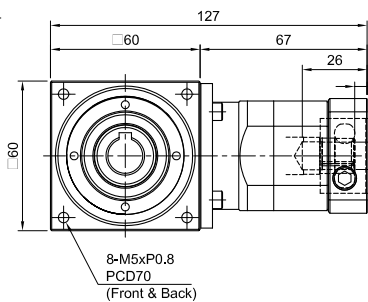

MODEL : FT60

RATIO : 2.3.4.5 (單段 1-Stage)

FT-FO

入力法蘭 - 出力中空軸

Input Flange

- Hollow Output Shaft

unit:mm	
Model Code	60
A1	11
A2	30 · 40 · 50
A3	M3 · M4 · M5
A4	46 · 60 · 63
A5	46 · 55
A6	M4 x P0.7
Weight ±3% (kg)	1.1

MODEL : FT60

RATIO : 10.15.20.25.30.40.50 (雙段 2-Stage)

FT-RO

搭配行星減速機 - 出力中空軸

Fitted with Planetary Reducer

- Hollow Output Shaft

unit:mm	
Model Code	60
A1	8 · 11
A2	30 · 40 · 50
A3	M3 · M4 · M5
A4	46 · 60 · 63
A5	46 · 55
A6	M4 x P0.7
Weight ±3% (kg)	1.4