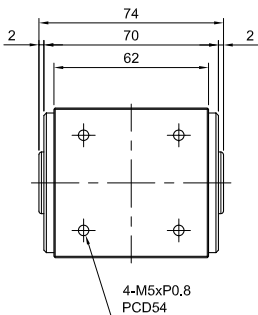

MODEL : FT60

RATIO : 2.3.4.5 (單段 1-Stage)

FT-FO

入力法蘭 - 出力中空軸

Input Flange

- Hollow Output Shaft

unit:mm	
Model Code	60
A1	11
A2	30 · 40 · 50
A3	M3 · M4 · M5
A4	46 · 60 · 63
A5	46 · 55
A6	M4 x P0.7
Weight ±3% (kg)	1.1

MODEL : FT60

RATIO : 10.15.20.25.30.40.50 (雙段 2-Stage)

FT-RO

搭配行星減速機 - 出力中空軸

Fitted with Planetary Reducer

- Hollow Output Shaft

unit:mm	
Model Code	60
A1	8 · 11
A2	30 · 40 · 50
A3	M3 · M4 · M5
A4	46 · 60 · 63
A5	46 · 55
A6	M4 x P0.7
Weight ±3% (kg)	1.4