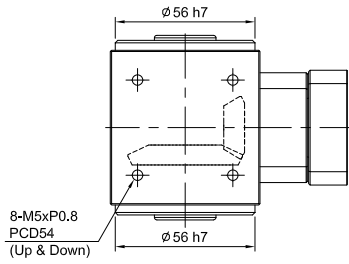

MODEL : FT60

RATIO : 2.3.4.5 (單段 1-Stage)

FT-FO

入力法蘭 - 出力中空軸

Input Flange

- Hollow Output Shaft

unit:mm	
Model	60
Code	60
A1	11
A2	30 · 40 · 50
A3	M3 · M4 · M5
A4	46 · 60 · 63
A5	46 · 55
A6	M4 x P0.7
Weight ±3% (kg)	1.1

MODEL : FT60

RATIO : 10.15.20.25.30.40.50 (雙段 2-Stage)

FT-RO

搭配行星減速機 - 出力中空軸

Fitted with Planetary Reducer

- Hollow Output Shaft

unit:mm	
Model	60
Code	60
A1	8 · 11
A2	30 · 40 · 50
A3	M3 · M4 · M5
A4	46 · 60 · 63
A5	46 · 55
A6	M4 x P0.7
Weight ±3% (kg)	1.4