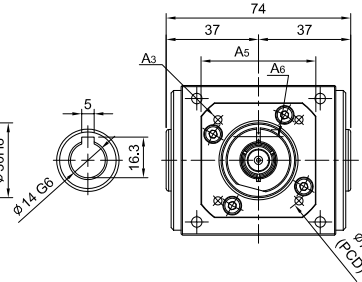

MODEL : FT60

RATIO : 2.3.4.5 (單段 1-Stage)

FT-FO

入力法蘭 - 出力中空軸

Input Flange

- Hollow Output Shaft

unit:mm	
Model	60
Code	60
A1	11
A2	30 · 40 · 50
A3	M3 · M4 · M5
A4	46 · 60 · 63
A5	46 · 55
A6	M4 x P0.7
Weight ±3% (kg)	1.1

MODEL : FT60

RATIO : 10.15.20.25.30.40.50 (雙段 2-Stage)

FT-RO

搭配行星減速機 - 出力中空軸

Fitted with Planetary Reducer

- Hollow Output Shaft

unit:mm	
Model	60
Code	60
A1	8 · 11
A2	30 · 40 · 50
A3	M3 · M4 · M5
A4	46 · 60 · 63
A5	46 · 55
A6	M4 x P0.7
Weight ±3% (kg)	1.4