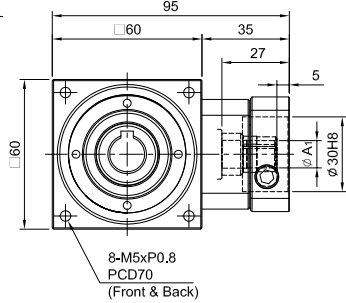

MODEL : FT60

RATIO : 2.3.4.5 (單段 1-Stage)

FT-FO

入力法蘭 - 出力中空軸

Input Flange

- Hollow Output Shaft

unit:mm	
Model	60
Code	60
A1	11
A2	30 · 40 · 50
A3	M3 · M4 · M5
A4	46 · 60 · 63
A5	46 · 55
A6	M4 x P0.7
Weight ±3% (kg)	1.1

MODEL : FT60

RATIO : 10.15.20.25.30.40.50 (雙段 2-Stage)

FT-RO

搭配行星減速機 - 出力中空軸

Fitted with Planetary Reducer

- Hollow Output Shaft

unit:mm	
Model	60
Code	60
A1	8 · 11
A2	30 · 40 · 50
A3	M3 · M4 · M5
A4	46 · 60 · 63
A5	46 · 55
A6	M4 x P0.7
Weight ±3% (kg)	1.4