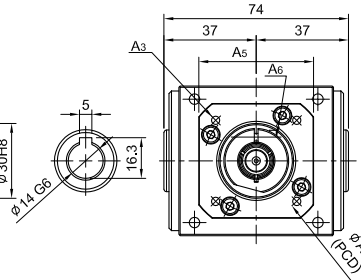

MODEL : FT60

RATIO : 2.3.4.5 (單段 1-Stage)

FT-FO

入力法蘭 - 出力中空軸

Input Flange

- Hollow Output Shaft

unit:mm	
Model	60
Code	60
A1	11
A2	30 · 40 · 50
A3	M3 · M4 · M5
A4	46 · 60 · 63
A5	46 · 55
A6	M4 x P0.7
Weight ±3% (kg)	1.1

MODEL : FT60

RATIO : 10.15.20.25.30.40.50 (雙段 2-Stage)

FT-RO

搭配行星減速機 - 出力中空軸

Fitted with Planetary Reducer

- Hollow Output Shaft

unit:mm	
Model	60
Code	60
A1	8 · 11
A2	30 · 40 · 50
A3	M3 · M4 · M5
A4	46 · 60 · 63
A5	46 · 55
A6	M4 x P0.7
Weight ±3% (kg)	1.4