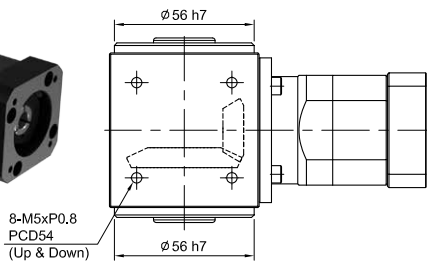

MODEL : FT60

RATIO : 2.3.4.5 (單段 1-Stage)

FT-FO

入力法蘭 - 出力中空軸

Input Flange

- Hollow Output Shaft

unit:mm	
Model	60
Code	60
A1	11
A2	30 · 40 · 50
A3	M3 · M4 · M5
A4	46 · 60 · 63
A5	46 · 55
A6	M4 x P0.7
Weight ±3% (kg)	1.1

MODEL : FT60

RATIO : 10.15.20.25.30.40.50 (雙段 2-Stage)

FT-RO

搭配行星減速機 - 出力中空軸

Fitted with Planetary Reducer

- Hollow Output Shaft

unit:mm	
Model	60
Code	60
A1	8 · 11
A2	30 · 40 · 50
A3	M3 · M4 · M5
A4	46 · 60 · 63
A5	46 · 55
A6	M4 x P0.7
Weight ±3% (kg)	1.4