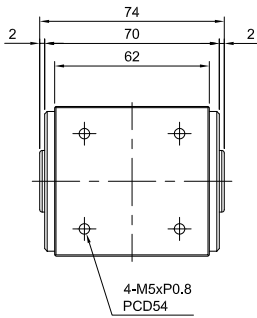

MODEL : FT60

RATIO : 2.3.4.5 (單段 1-Stage)

FT-FO

入力法蘭 - 出力中空軸

Input Flange

- Hollow Output Shaft

unit:mm	
Model	60
Code	60
A1	11
A2	30 · 40 · 50
A3	M3 · M4 · M5
A4	46 · 60 · 63
A5	46 · 55
A6	M4 x P0.7
Weight ±3% (kg)	1.1

MODEL : FT60

RATIO : 10.15.20.25.30.40.50 (雙段 2-Stage)

FT-RO

搭配行星減速機 - 出力中空軸

Fitted with Planetary Reducer

- Hollow Output Shaft

unit:mm	
Model	60
Code	60
A1	8 · 11
A2	30 · 40 · 50
A3	M3 · M4 · M5
A4	46 · 60 · 63
A5	46 · 55
A6	M4 x P0.7
Weight ±3% (kg)	1.4