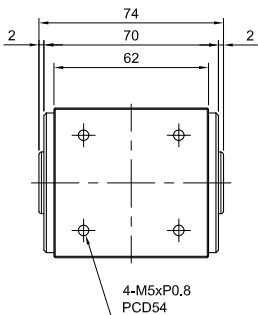

MODEL : FT60

RATIO : 2.3.4.5 (單段 1-Stage)

FT-FO

入力法蘭 - 出力中空軸

Input Flange

- Hollow Output Shaft

unit:mm	
Model	60
Code	60
A1	11
A2	30 · 40 · 50
A3	M3 · M4 · M5
A4	46 · 60 · 63
A5	46 · 55
A6	M4 x P0.7
Weight ±3% (kg)	1.1

MODEL : FT60

RATIO : 10.15.20.25.30.40.50 (雙段 2-Stage)

FT-RO

搭配行星減速機 - 出力中空軸

Fitted with Planetary Reducer

- Hollow Output Shaft

unit:mm	
Model	60
Code	60
A1	8 · 11
A2	30 · 40 · 50
A3	M3 · M4 · M5
A4	46 · 60 · 63
A5	46 · 55
A6	M4 x P0.7
Weight ±3% (kg)	1.4