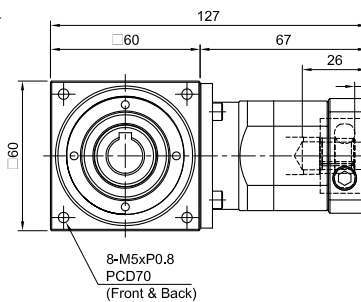

MODEL : FT60

RATIO : 2.3.4.5 (單段 1-Stage)

FT-FO

入力法蘭 - 出力中空軸

Input Flange

- Hollow Output Shaft

unit:mm	
Model	60
Code	60
A1	11
A2	30 · 40 · 50
A3	M3 · M4 · M5
A4	46 · 60 · 63
A5	46 · 55
A6	M4 x P0.7
Weight ±3% (kg)	1.1

MODEL : FT60

RATIO : 10.15.20.25.30.40.50 (雙段 2-Stage)

FT-RO

搭配行星減速機 - 出力中空軸

Fitted with Planetary Reducer

- Hollow Output Shaft

unit:mm	
Model	60
Code	60
A1	8 · 11
A2	30 · 40 · 50
A3	M3 · M4 · M5
A4	46 · 60 · 63
A5	46 · 55
A6	M4 x P0.7
Weight ±3% (kg)	1.4