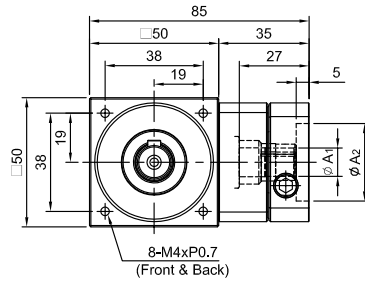

MODEL : FT50

RATIO : 2.3.4.5 (單段 1-Stage)

FT-FV

入力法蘭 - 雙出力軸心

Input Flange

- Double Output Shaft

unit:mm	
Model Code	50
A1	11
A2	30 · 40 · 50
A3	M4 · M5
A4	46 · 63
A5	46 · 55
A6	M4 x P0.7
Weight $\pm 3\%$ (kg)	0.8

MODEL : FT50

RATIO : 10.15.20.25.30.40.50 (雙段 2-Stage)

FT-RV

搭配行星減速機 - 雙出力軸心

Fitted with Planetary Reducer

- Double Output Shaft

unit:mm	
Model Code	50
A1	8 · 11
A2	30 · 40 · 50
A3	M4 · M5
A4	46 · 63
A5	46 · 55
A6	M4 x P0.7
A7	26 · 30.5
Weight $\pm 3\%$ (kg)	1.05