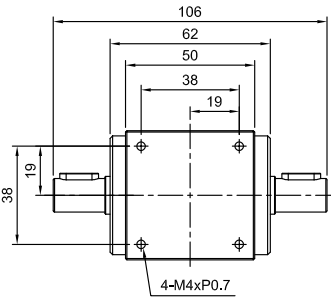

MODEL : FT50

RATIO : 2.3.4.5 (單段 1-Stage)

FT-FV

入力法蘭 - 雙出力軸心

Input Flange

- Double Output Shaft

unit:mm	
Model Code	50
A1	11
A2	30 · 40 · 50
A3	M4 · M5
A4	46 · 63
A5	46 · 55
A6	M4 x P0.7
Weight $\pm 3\%$ (kg)	0.8

MODEL : FT50

RATIO : 10.15.20.25.30.40.50 (雙段 2-Stage)

FT-RV

搭配行星減速機 - 雙出力軸心

Fitted with Planetary Reducer

- Double Output Shaft

unit:mm	
Model Code	50
A1	8 · 11
A2	30 · 40 · 50
A3	M4 · M5
A4	46 · 63
A5	46 · 55
A6	M4 x P0.7
A7	26 · 30.5
Weight $\pm 3\%$ (kg)	1.05