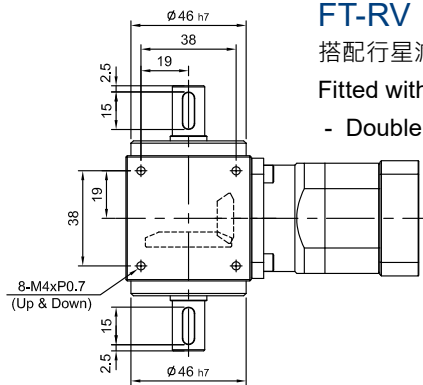

MODEL : FT50

RATIO : 2.3.4.5 (單段 1-Stage)

FT-FV

入力法蘭 - 雙出力軸心

Input Flange

- Double Output Shaft

unit:mm	
Model Code	50
A1	11
A2	30 · 40 · 50
A3	M4 · M5
A4	46 · 63
A5	46 · 55
A6	M4 x P0.7
Weight $\pm 3\%$ (kg)	0.8

MODEL : FT50

RATIO : 10.15.20.25.30.40.50 (雙段 2-Stage)

FT-RV

搭配行星減速機 - 雙出力軸心

Fitted with Planetary Reducer

- Double Output Shaft

unit:mm	
Model Code	50
A1	8 · 11
A2	30 · 40 · 50
A3	M4 · M5
A4	46 · 63
A5	46 · 55
A6	M4 x P0.7
A7	26 · 30.5
Weight $\pm 3\%$ (kg)	1.05