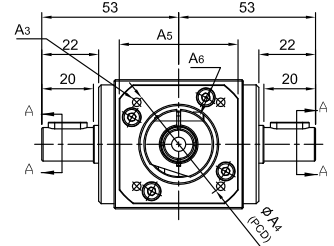

MODEL : FT50

RATIO : 2.3.4.5 (單段 1-Stage)

FT-FV

入力法蘭 - 雙出力軸心

Input Flange

- Double Output Shaft

unit:mm	
Model Code	50
A1	11
A2	30 · 40 · 50
A3	M4 · M5
A4	46 · 63
A5	46 · 55
A6	M4 x P0.7
Weight $\pm 3\%$ (kg)	0.8

MODEL : FT50

RATIO : 10.15.20.25.30.40.50 (雙段 2-Stage)

FT-RV

搭配行星減速機 - 雙出力軸心

Fitted with Planetary Reducer

- Double Output Shaft

unit:mm	
Model Code	50
A1	8 · 11
A2	30 · 40 · 50
A3	M4 · M5
A4	46 · 63
A5	46 · 55
A6	M4 x P0.7
A7	26 · 30.5
Weight $\pm 3\%$ (kg)	1.05