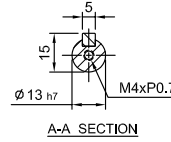

MODEL : FT50

RATIO : 2.3.4.5 (單段 1-Stage)

FT-FV

入力法蘭 - 雙出力軸心

Input Flange

- Double Output Shaft

unit:mm	
Model Code	50
A1	11
A2	30 · 40 · 50
A3	M4 · M5
A4	46 · 63
A5	46 · 55
A6	M4 x P0.7
Weight $\pm 3\%$ (kg)	0.8

MODEL : FT50

RATIO : 10.15.20.25.30.40.50 (雙段 2-Stage)

FT-RV

搭配行星減速機 - 雙出力軸心

Fitted with Planetary Reducer

- Double Output Shaft

unit:mm	
Model Code	50
A1	8 · 11
A2	30 · 40 · 50
A3	M4 · M5
A4	46 · 63
A5	46 · 55
A6	M4 x P0.7
A7	26 · 30.5
Weight $\pm 3\%$ (kg)	1.05