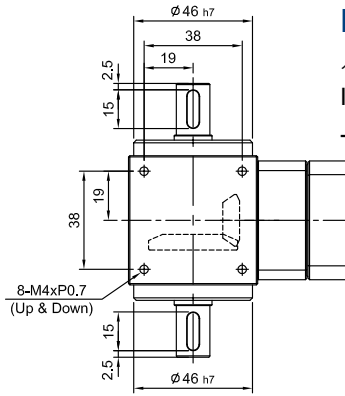

MODEL : FT50

RATIO : 2.3.4.5 (單段 1-Stage)

FT-FV

入力法蘭 - 雙出力軸心

Input Flange

- Double Output Shaft

unit:mm	
Model Code	50
A1	11
A2	30 · 40 · 50
A3	M4 · M5
A4	46 · 63
A5	46 · 55
A6	M4 x P0.7
Weight $\pm 3\%$ (kg)	0.8

MODEL : FT50

RATIO : 10.15.20.25.30.40.50 (雙段 2-Stage)

FT-RV

搭配行星減速機 - 雙出力軸心

Fitted with Planetary Reducer

- Double Output Shaft

unit:mm	
Model Code	50
A1	8 · 11
A2	30 · 40 · 50
A3	M4 · M5
A4	46 · 63
A5	46 · 55
A6	M4 x P0.7
A7	26 · 30.5
Weight $\pm 3\%$ (kg)	1.05