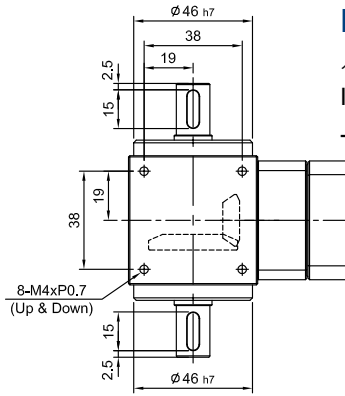

MODEL : FT50

RATIO : 2.3.4.5 (單段 1-Stage)

FT-FV

入力法蘭 - 雙出力軸心

Input Flange

- Double Output Shaft

unit:mm	
Model Code	50
A1	11
A2	30 · 40 · 50
A3	M4 · M5
A4	46 · 63
A5	46 · 55
A6	M4 x P0.7
Weight ±3% (kg)	0.8

MODEL : FT50

RATIO : 10.15.20.25.30.40.50 (雙段 2-Stage)

FT-RV

搭配行星減速機 - 雙出力軸心

Fitted with Planetary Reducer

- Double Output Shaft

unit:mm	
Model Code	50
A1	8 · 11
A2	30 · 40 · 50
A3	M4 · M5
A4	46 · 63
A5	46 · 55
A6	M4 x P0.7
A7	26 · 30.5
Weight ±3% (kg)	1.05