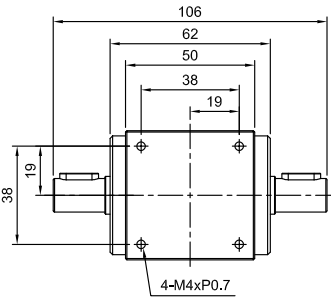

MODEL : FT50

RATIO : 2.3.4.5 (單段 1-Stage)

FT-FV

入力法蘭 - 雙出力軸心

Input Flange

- Double Output Shaft

unit:mm	
Model Code	50
A1	11
A2	30 · 40 · 50
A3	M4 · M5
A4	46 · 63
A5	46 · 55
A6	M4 x P0.7
Weight ±3% (kg)	0.8

MODEL : FT50

RATIO : 10.15.20.25.30.40.50 (雙段 2-Stage)

FT-RV

搭配行星減速機 - 雙出力軸心

Fitted with Planetary Reducer

- Double Output Shaft

unit:mm	
Model Code	50
A1	8 · 11
A2	30 · 40 · 50
A3	M4 · M5
A4	46 · 63
A5	46 · 55
A6	M4 x P0.7
A7	26 · 30.5
Weight ±3% (kg)	1.05