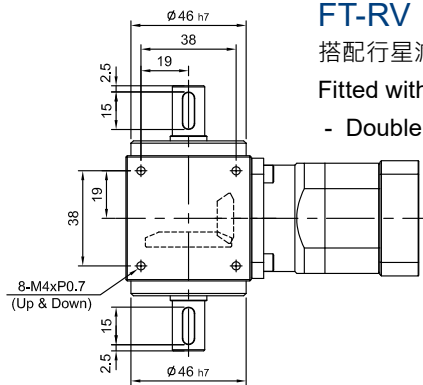

MODEL : FT50

RATIO : 2.3.4.5 (單段 1-Stage)

FT-FV

入力法蘭 - 雙出力軸心

Input Flange

- Double Output Shaft

unit:mm	
Model Code	50
A1	11
A2	30 · 40 · 50
A3	M4 · M5
A4	46 · 63
A5	46 · 55
A6	M4 x P0.7
Weight ±3% (kg)	0.8

MODEL : FT50

RATIO : 10.15.20.25.30.40.50 (雙段 2-Stage)

FT-RV

搭配行星減速機 - 雙出力軸心

Fitted with Planetary Reducer

- Double Output Shaft

unit:mm	
Model Code	50
A1	8 · 11
A2	30 · 40 · 50
A3	M4 · M5
A4	46 · 63
A5	46 · 55
A6	M4 x P0.7
A7	26 · 30.5
Weight ±3% (kg)	1.05