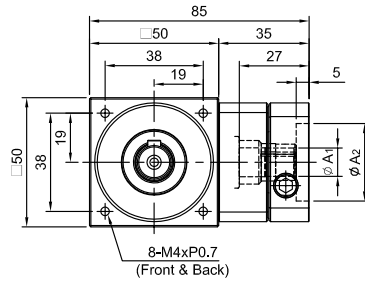

MODEL : FT50

RATIO : 2.3.4.5 (單段 1-Stage)

FT-FV

入力法蘭 - 雙出力軸心

Input Flange

- Double Output Shaft

unit:mm	
Model Code	50
A1	11
A2	30 · 40 · 50
A3	M4 · M5
A4	46 · 63
A5	46 · 55
A6	M4 x P0.7
Weight ±3% (kg)	0.8

MODEL : FT50

RATIO : 10.15.20.25.30.40.50 (雙段 2-Stage)

FT-RV

搭配行星減速機 - 雙出力軸心

Fitted with Planetary Reducer

- Double Output Shaft

unit:mm	
Model Code	50
A1	8 · 11
A2	30 · 40 · 50
A3	M4 · M5
A4	46 · 63
A5	46 · 55
A6	M4 x P0.7
A7	26 · 30.5
Weight ±3% (kg)	1.05