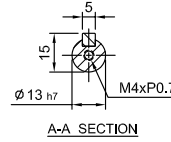

MODEL : FT50

RATIO : 2.3.4.5 (單段 1-Stage)

FT-FV

入力法蘭 - 雙出力軸心

Input Flange

- Double Output Shaft

unit:mm	
Model Code	50
A1	11
A2	30 · 40 · 50
A3	M4 · M5
A4	46 · 63
A5	46 · 55
A6	M4 x P0.7
Weight ±3% (kg)	0.8

MODEL : FT50

RATIO : 10.15.20.25.30.40.50 (雙段 2-Stage)

FT-RV

搭配行星減速機 - 雙出力軸心

Fitted with Planetary Reducer

- Double Output Shaft

unit:mm	
Model Code	50
A1	8 · 11
A2	30 · 40 · 50
A3	M4 · M5
A4	46 · 63
A5	46 · 55
A6	M4 x P0.7
A7	26 · 30.5
Weight ±3% (kg)	1.05