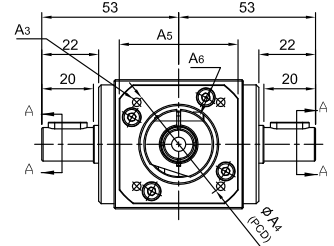

MODEL : FT50

RATIO : 2.3.4.5 (單段 1-Stage)

FT-FV

入力法蘭 - 雙出力軸心

Input Flange

- Double Output Shaft

unit:mm	
Model Code	50
A1	11
A2	30 · 40 · 50
A3	M4 · M5
A4	46 · 63
A5	46 · 55
A6	M4 x P0.7
Weight ±3% (kg)	0.8

MODEL : FT50

RATIO : 10.15.20.25.30.40.50 (雙段 2-Stage)

FT-RV

搭配行星減速機 - 雙出力軸心

Fitted with Planetary Reducer

- Double Output Shaft

unit:mm	
Model Code	50
A1	8 · 11
A2	30 · 40 · 50
A3	M4 · M5
A4	46 · 63
A5	46 · 55
A6	M4 x P0.7
A7	26 · 30.5
Weight ±3% (kg)	1.05